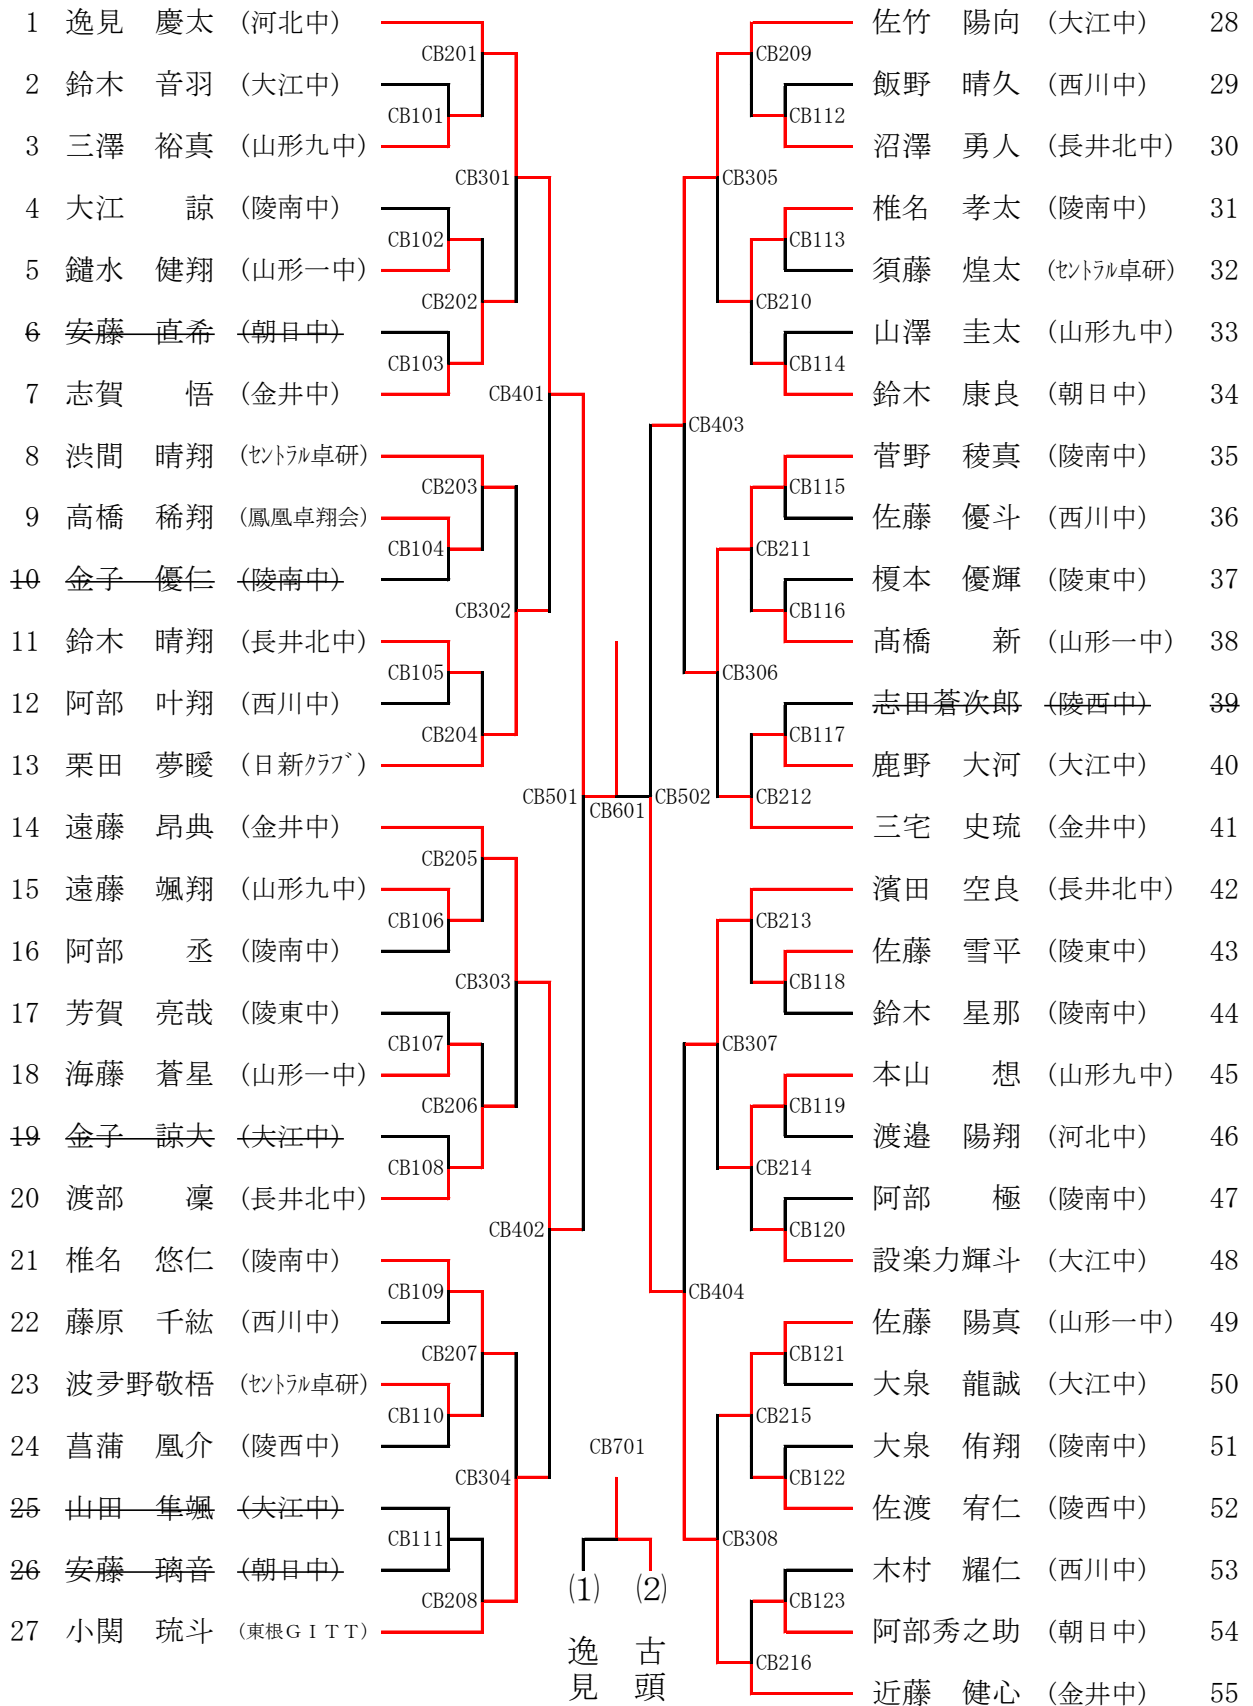

カデット男子

カデット男子

56	古頭 哲 (山形九中)						保科 在 (山形一中)	83
57	佐藤 央望 (山形一中)	CB217					北村 優弥 (金井中)	84
58	岡崎 翼 (河北中)	CB124					佐竹 航征 (朝日中)	85
59	伊藤 大生 (大江中)		CB309				伊藤 駿 (大江中)	86
60	有川 俊哉 (陵南中)	CB125					小林 橙和 (長井北中)	87
61	菊池 耕平 (陵西中)	CB218					日下部宗道 (陵南中)	88
62	阿部 類 (朝日中)	CB126					小野 瑠生 (日新クラブ)	89
63	阿部ゆう輝 (金井中)		CB405				高梨 旬 (セントラル卓研)	90
64	上野 海陸 (西川中)	CB219					菊地 陽色 (陵西中)	91
65	会田 昊生 (陵南中)	CB127					垂石 悠希 (陵東中)	92
66	佐藤 雅也 (陵東中)		CB310				木村 波琉 (陵南中)	93
67	遠藤 錦 (長井北中)	CB128					最上 結人 (大江中)	94
68	足立 晴哉 (セントラル卓研)	CB220					東海林啓志 (河北中)	95
69	田寄 雄介 (長井北中)		CB503	CB602	CB504		日塔 陽心 (西川中)	96
70	鈴木 渉真 (朝日中)	CB221					大風 泰雅 (山形九中)	97
71	菊地 旺輝 (大江中)	CB129					山口 椋平 (長井北中)	98
72	菊池 哲平 (陵西中)		CB311				阿部 大輝 (西川中)	99
73	松澤 琉生 (陵南中)	CB130					萩原 暖陽 (陵南中)	100
74	安藤 大翔 (河北中)	CB222					久米 伊織 (セントラル卓研)	101
75	須藤 大輝 (山形九中)	CB131					土田 煌蓮 (陵東中)	102
76	塩野 眞海 (西川中)		CB406				工藤 隼斗 (西川中)	103
77	菅原 蒼眞 (陵南中)	CB132					国分 誠治 (金井中)	104
78	若松 璃仁 (大江中)	CB223					須藤 悠生 (陵南中)	105
79	夫泉 煌希 (金井中)	CB133					木村 颯人 (陵西中)	106
80	柏倉 青空 (山形一中)		CB312				小嶋 惺我 (朝日中)	107
81	大山 己力 (東根G I T T)	CB134					池田 健 (大江中)	108
82	小野 陽向 (陵東中)	CB224					鈴木 啓太 (双葉クラブ)	109