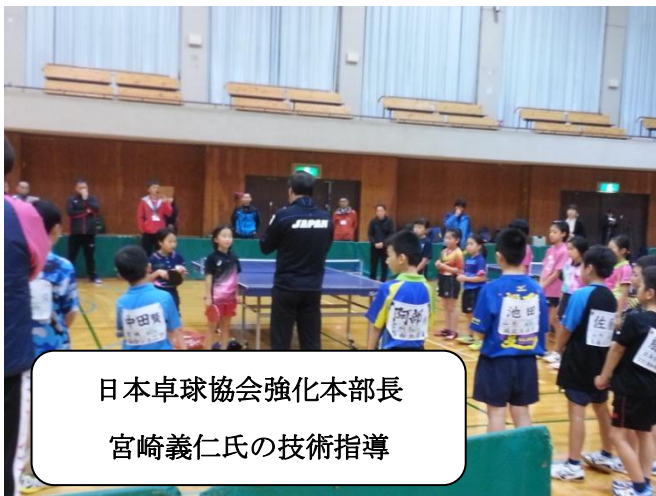

技術講習・トレーニング指導などの様子