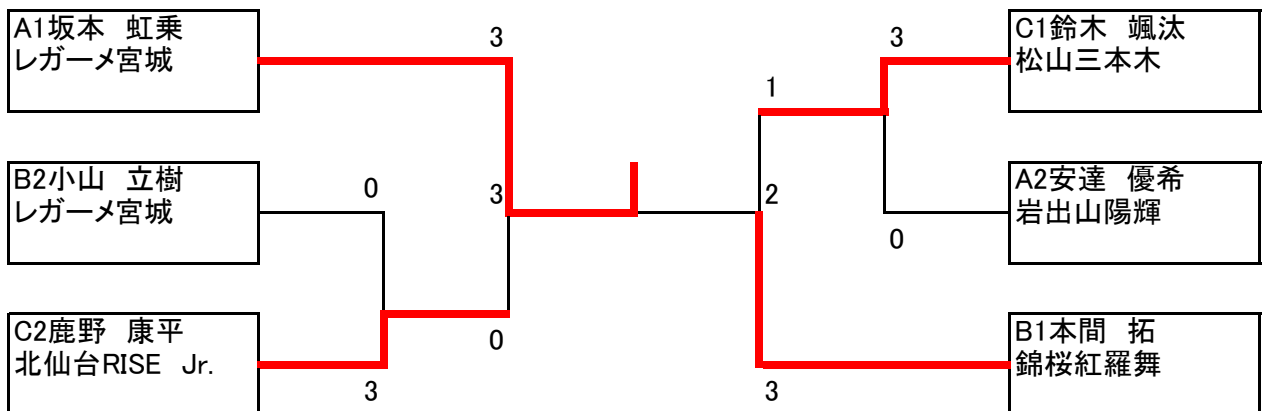

小学生男子シングル

A			1	2	3	4	5	勝敗	順位
1	坂本 虹乗	レガメ宮城	/	3-0	3-0	3-0	/	3-0	1
2	安達 優希	岩出山陽輝	0-3	/	3-0	3-1	/	2-1	2
3	齋田 琉樹	松山三本木	0-3	0-3	/	3-2	/	1-2	3
4	黒澤 錬	迫愛好会	0-3	1-3	2-3	/	/	0-3	4
5	川村 歩	松山三本木	/	/	/	/	/	棄権	

B			1	2	3	4	5	勝敗	順位
1	本間 拓	錦桜紅羅舞	/	3-2	3-0	3-0	/	3-0	1
2	小山 立樹	レガメ宮城	2-3	/	3-0	3-0	/	2-1	2
3	千葉 快斗	岩出山陽輝	0-3	0-3	/	3-0	/	1-2	3
4	澁谷 琉峨	宮崎卓球	0-3	0-3	0-3	/	/	0-3	4
5	及川 祥	松山三本木	/	/	/	/	/	棄権	

C			1	2	3	4	5	勝敗	順位
1	鹿野 康平	北仙台RISE Jr.	/	1-3	3-0	3-0	3-0	3-1	2
2	鈴木 颯汰	松山三本木	3-1	/	3-0	3-0	3-0	4-0	1
3	菅原 慎也	モ一モ一Jr.	0-3	0-3	/	3-0	3-0	2-2	3
4	宮澤 知希	岩出山陽輝	0-3	0-3	0-3	/	3-0	1-3	4
5	安達 彬紘	岩出山陽輝	0-3	0-3	0-3	0-3	/	0-4	5