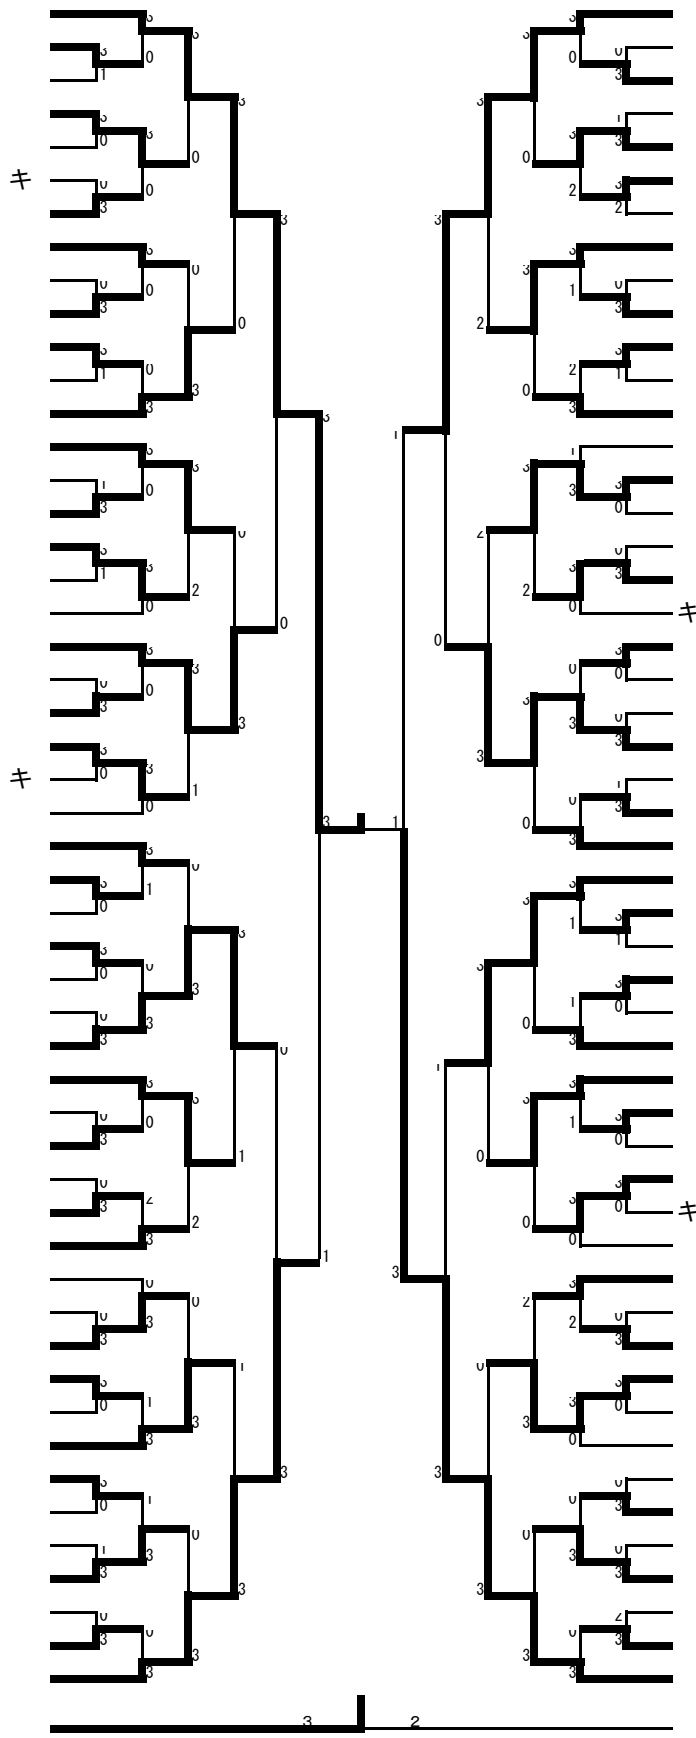

中学生以下女子シングルス (1)

- 1 伊藤 凜々子 松山三本木
- 2 及川 愛美 涌谷
- 3 由利 菜々美 古川西
- 4 高橋 優花 大和
- 5 三澤 咲月 古川南
- 6 阿部 千秋 河南東
- 7 横山 七海 三本木
- 8 狩野 めぶ季 栗駒
- 9 栗野 姫子 小牛田
- 10 齋藤 ましろ 色麻
- 11 小田中 七海 松山
- 12 三浦 果歩 古川東
- 13 板垣 早笑 中新田
- 14 畠山 世奈 宮崎
- 15 渡辺 柚葉 大衡
- 16 佐々木 愛莉 中新田
- 17 菊地 莉子 金ヶ崎
- 18 小野寺 史華 前沢
- 19 高橋 琴音 南郷
- 20 漢人 まほ 松山
- 21 佐々木 琴乃 三本木
- 22 山内 慈子 中田
- 23 八代 悠生 河南東
- 24 市川 彩愛 涌谷
- 25 佐藤 香月 南吉成
- 26 加藤 あい 中野
- 27 小山 結月 日吉台
- 28 栗野 咲希 涌谷
- 29 千葉 奏衣 中新田
- 30 及川 優花 色麻
- 31 by e
- 32 小泉 陽花 松山三本木
- 33 伊藤 里奈 中仙
- 34 小川 未来莉 三本木
- 35 高木 希美 古川西
- 36 横田 るり 古川南
- 37 菊池 美咲 前沢
- 38 高橋 若菜 大衡
- 39 猪又 愛生 中田
- 40 櫻井 怜華 大和
- 41 尾形 優 涌谷
- 42 高橋 葵 瀬峰
- 43 木村 いちご 中新田
- 44 佐々木 歩花 河南東
- 45 佐藤 菜海 古川南
- 46 by e
- 47 千葉 真心 小牛田
- 48 千坂 莉琉 古川東
- 49 刀澤 優羽 前沢
- 50 三浦 明音 宮崎
- 51 久本 ひなた 松山
- 1 伊藤 凜々子 松山三本木

- 菊地 玲乃 前沢 52
- 後藤 優佳 宮崎 53
- 小野寺 光 河南東 54
- 入生田 彩音 涌谷 55
- 藤岡 里菜 中新田 56
- 藤原 彩圭 日吉台 57
- 相澤 梨麻 三本木 58
- 吉田 穂香 松山三本木 59
- 佐藤 美優 栗駒 60
- 菅原 春乃 中野 61
- 伊藤 あかり 金ヶ崎 62
- 浅井 萌 大衡 63
- 竹内 柚子 松山 64
- 小林 朝陽 古川 65
- 板垣 夢叶 中新田 66
- 尾形 佳穂 古川東 67
- 男沢 楓 涌谷 68
- 文屋 佐那 大和 69
- 猪股 未悠 古川南 70
- 佐藤 春奈 小牛田 71
- by e 72
- 岡田 あおい 色麻 73
- 大友 果宝 松山三本木 74
- 伊藤 綾香 三本木 75
- 二階堂 愛咲 中田 76
- 田中 柚郁 南光台東 77
- 佐々木 鈴音 中田 78
- 山崎 永愛 錦桜紅羅舞 79
- 黒木 果南 大衡 80
- 青沼 茜 古川南 81
- 廣谷 真愛 古川東 82
- 佐藤 萌依 小牛田 83
- 遠藤 春奈 涌谷 84
- 高橋 優奈 瀬峰 85
- 眞壁 ゆいり 大和 86
- 小野寺 紗衣 前沢 87
- 阿部 由真 河南東 88
- 岩崎 未来 色麻 89
- 瀬戸 心実 大和 90
- 佐々木 羅唯南 古川西 91
- 木村 維 河南東 92
- 加藤 冴香 中新田 93
- 守 春菜 涌谷 94
- 氏家 珠莉亜 宮崎 95
- 千葉 渚 三本木 96
- 佐々木 榛名 松山 97
- 逸持治 あみ 金ヶ崎 98
- 幸坂 愛唯 日吉台 99
- 菅原 真尋 栗駒 100
- 浅野 薫音 大衡 101
- 三浦 亜加莉 松山三本木 102
- 相澤 琴美 松山三本木 204