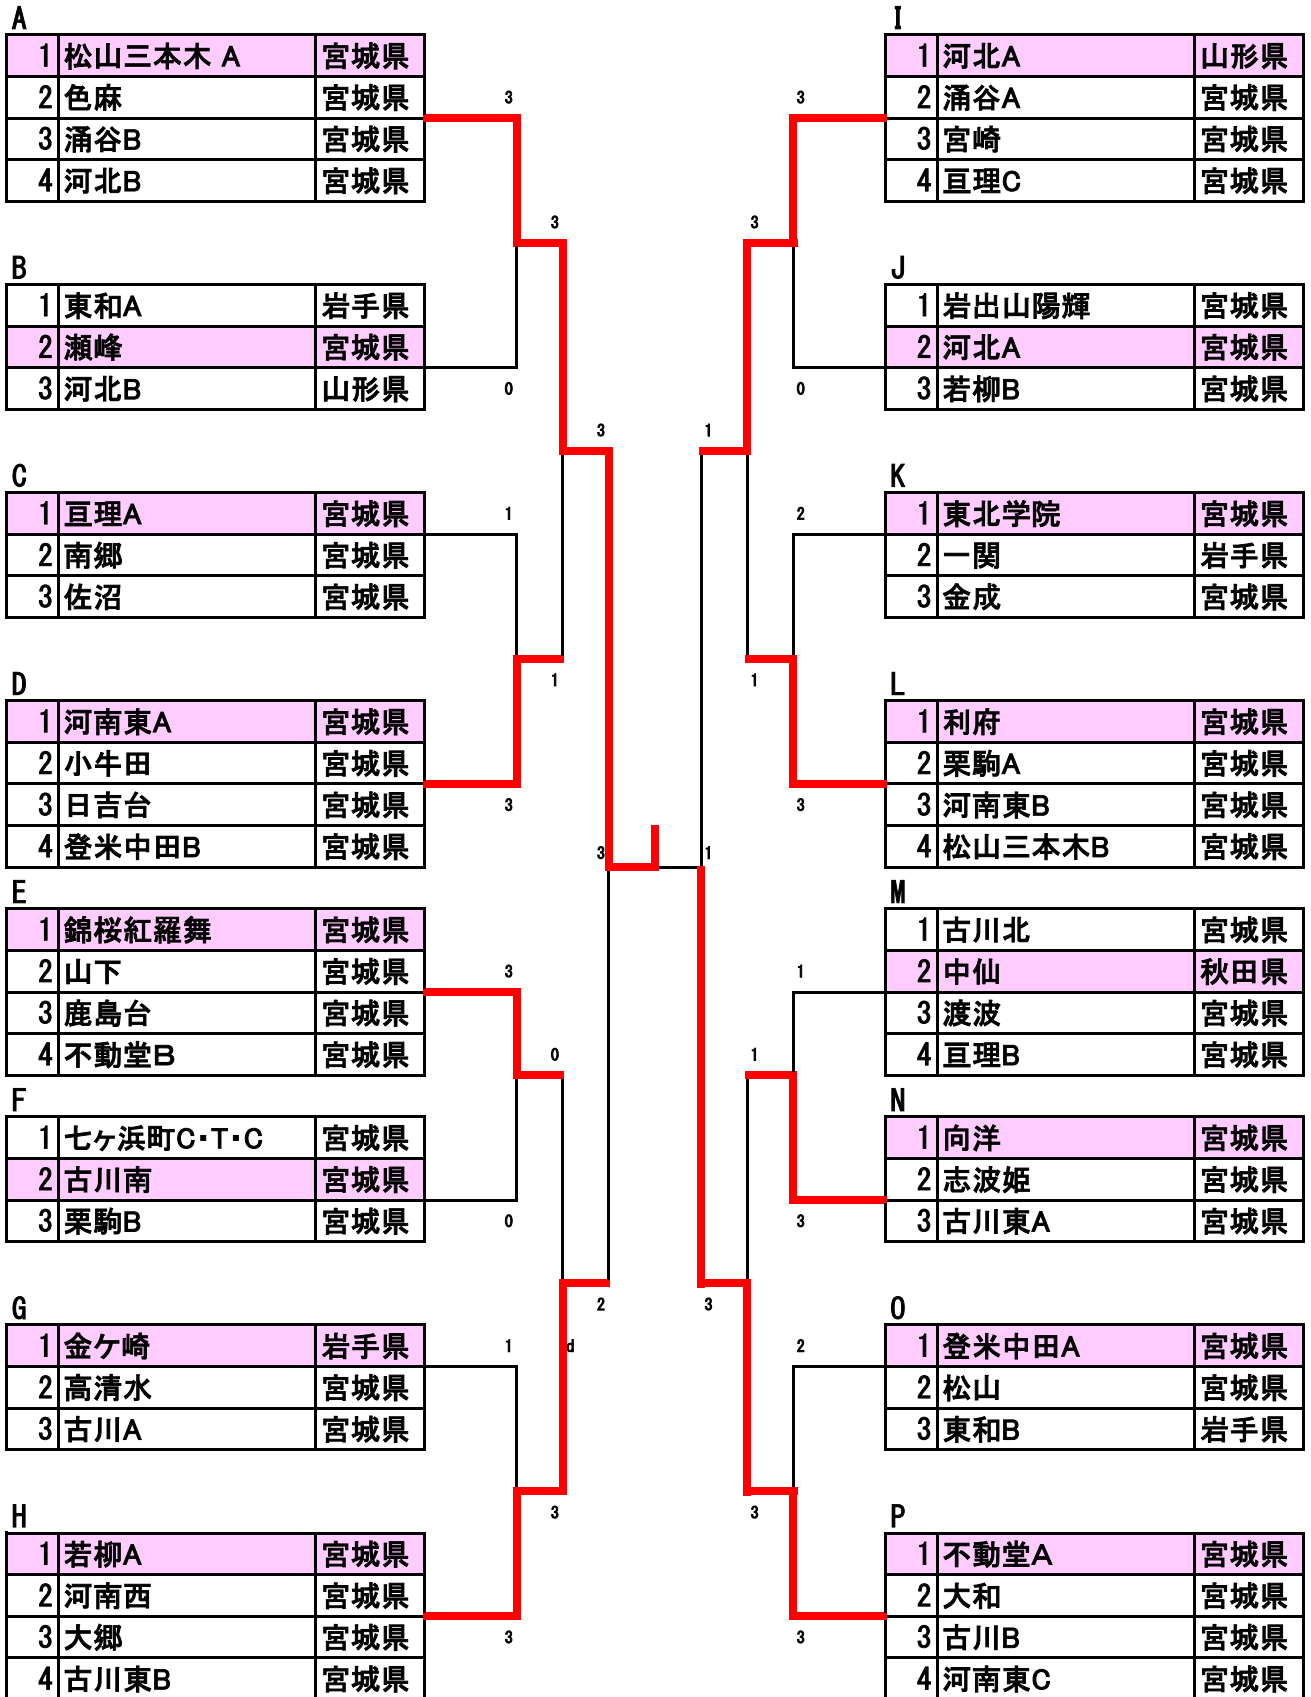

中学生以下男子団体

中学生以下女子団体

小学生男子シングル

A			1	2	3	4	5	勝敗	順位
1	坂本 虹乗	レガメ宮城	/	3-0	3-0	3-0	/	3-0	1
2	安達 優希	岩出山陽輝	0-3	/	3-0	3-1	/	2-1	2
3	齋田 琉樹	松山三本木	0-3	0-3	/	3-2	/	1-2	3
4	黒澤 錬	迫愛好会	0-3	1-3	2-3	/	/	0-3	4
5	川村 歩	松山三本木	/	/	/	/	/	棄権	

B			1	2	3	4	5	勝敗	順位
1	本間 拓	錦桜紅羅舞	/	3-2	3-0	3-0	/	3-0	1
2	小山 立樹	レガメ宮城	2-3	/	3-0	3-0	/	2-1	2
3	千葉 快斗	岩出山陽輝	0-3	0-3	/	3-0	/	1-2	3
4	澁谷 琉峨	宮崎卓球	0-3	0-3	0-3	/	/	0-3	4
5	及川 祥	松山三本木	/	/	/	/	/	棄権	

C			1	2	3	4	5	勝敗	順位
1	鹿野 康平	北仙台RISE Jr.	/	1-3	3-0	3-0	3-0	3-1	2
2	鈴木 颯汰	松山三本木	3-1	/	3-0	3-0	3-0	4-0	1
3	菅原 慎也	モ一モ一Jr.	0-3	0-3	/	3-0	3-0	2-2	3
4	宮澤 知希	岩出山陽輝	0-3	0-3	0-3	/	3-0	1-3	4
5	安達 彬紘	岩出山陽輝	0-3	0-3	0-3	0-3	/	0-4	5