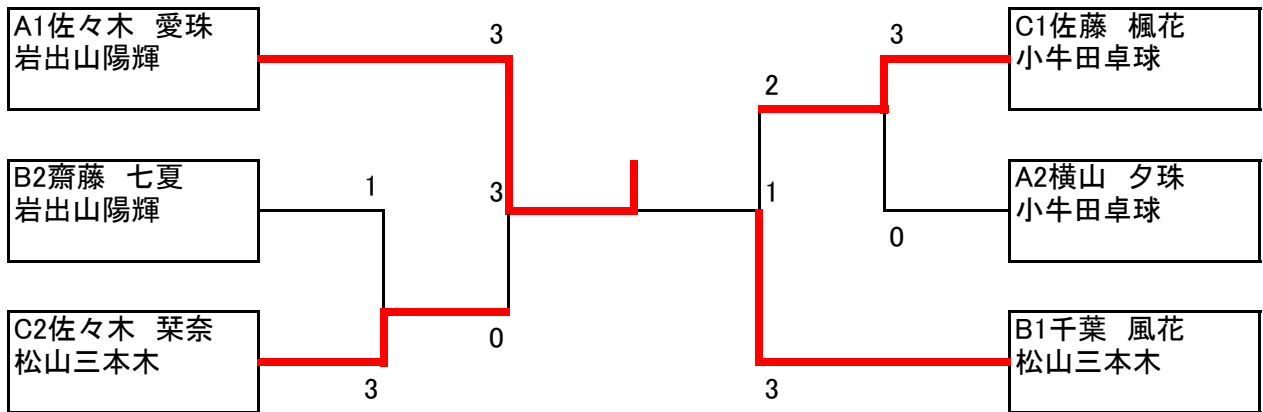

小学生女子シングル

A		1	2	3	4	5	勝敗	順位
1	佐々木 愛珠 岩出山陽輝	/	3-0	3-1	3-0	3-0	4-0	1
2	横山 夕珠 小牛田卓球	0-3	/	3-0	3-0	3-0	3-1	2
3	中川 心音 松山三本木	1-3	0-3	/	3-0	2-3	1-3	4
4	増子 杏菜 瀬峰クラブ	0-3	0-3	0-3	/	1-3	0-4	5
5	川原田 琉那 松山三本木	0-3	0-3	3-2	3-1	/	2-2	3

B		1	2	3	4	勝敗	順位
1	齋藤 七夏 岩出山陽輝	/	1-3	3-0	/	1-1	2
2	千葉 風花 松山三本木	3-1	/	3-1	/	2-0	1
3	大沼 愛 松山三本木	0-3	1-3	/	/	0-2	3
4	佐藤 葵 小牛田卓球	/	/	/	/	棄権	

C		1	2	3	4	勝敗	順位
1	佐々木 葉奈 松山三本木	/	1-3	3-2	3-0	2-1	2
2	佐藤 楓花 小牛田卓球	3-1	/	3-0	3-0	3-0	1
3	氏家 美樹 瀬峰クラブ	2-3	0-3	/	3-0	1-2	3
4	平田 凪 小牛田卓球	0-3	0-3	0-3	/	0-3	4