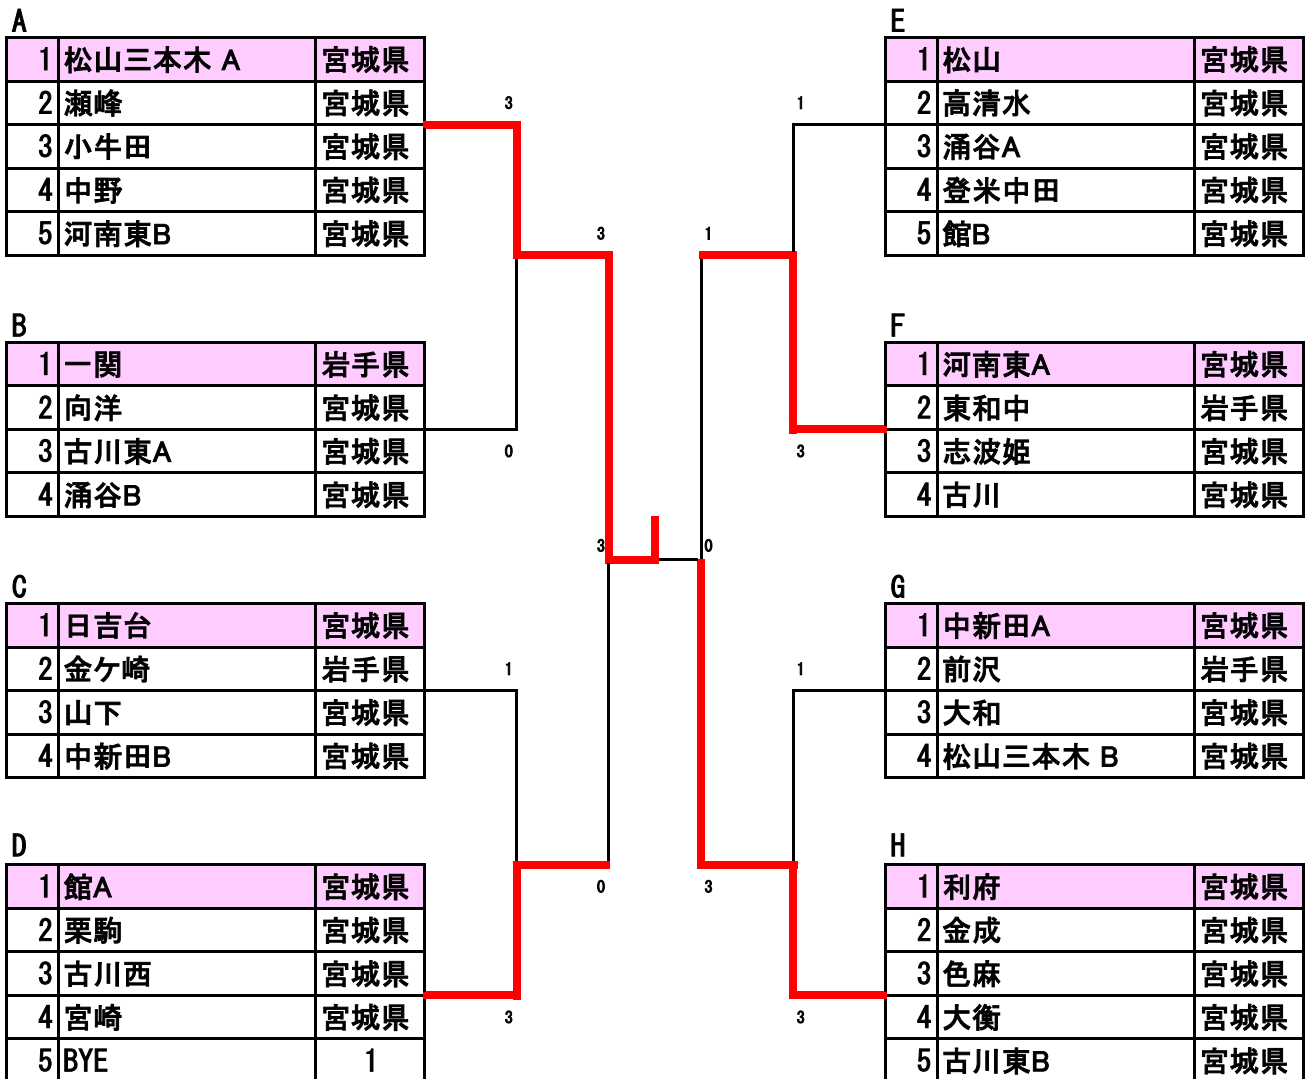

中学生以下男子団体

中学生以下女子団体

小学生男子シングル

A			1	2	3	4	5	勝敗	順位
1	坂本 虹乗	レガメ宮城	/	3-0	3-0	3-0	/	3-0	1
2	安達 優希	岩出山陽輝	0-3	/	3-0	3-1	/	2-1	2
3	齋田 琉樹	松山三本木	0-3	0-3	/	3-2	/	1-2	3
4	黒澤 錬	迫愛好会	0-3	1-3	2-3	/	/	0-3	4
5	川村 歩	松山三本木	/	/	/	/	/	棄権	