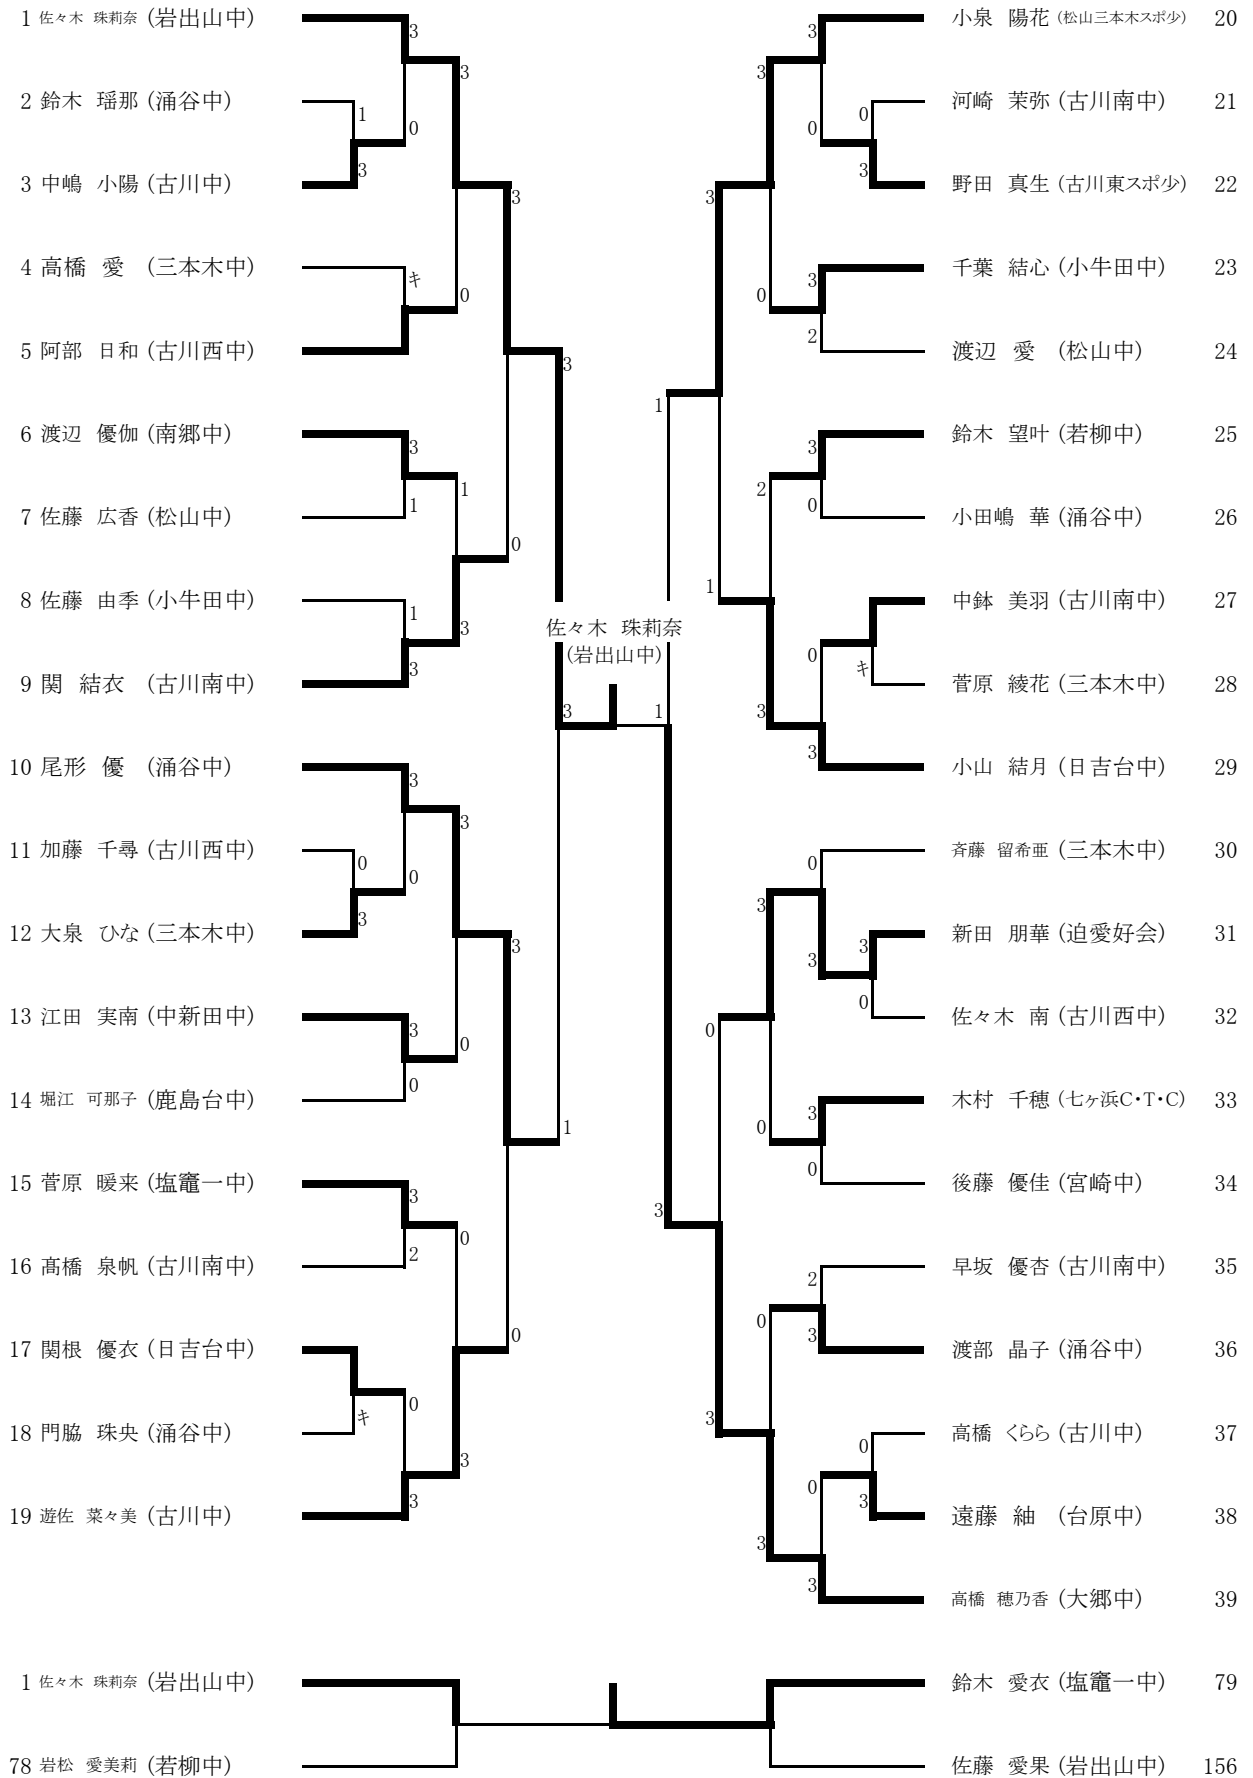

中学生以下女子シングルス(1)