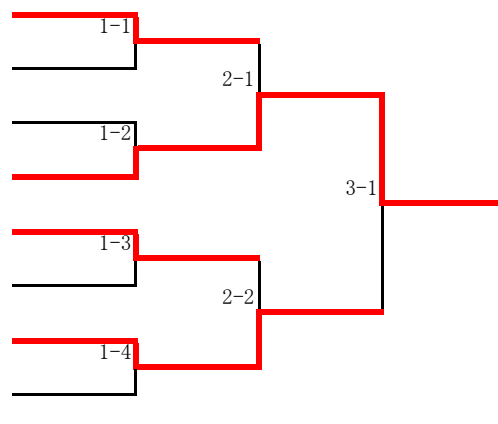

7グループ			1	2	3	4	勝負	順位
1	白山 暁基	新田卓球スポ少		3-0	3-0	3-0	3-0	1
2	在間 晴信	北仙台RISE Jr.	0-3		1-3	0-3	0-3	4
3	猪俣 裕人	錦桜紅羅舞	0-3	3-1		0-3	1-3	3
4	及川 颯汰	松山三本木スポ少	0-3	3-0	3-0		2-1	2

小学6年生以下男子シングルス

1位トーナメント

1	1グループ 及川陽介	1位 錦桜紅羅舞
2		
3	2グループ 佐藤優真	1位 東北卓球C&C
4	3グループ 押野紗良	1位 仙台卓球センター
5	4グループ 水谷光希	1位 東北卓球C&C
6	5グループ 佐々木勇翔	1位 錦桜紅羅舞
7	6グループ 齋田琉樹	1位 松山三本木スポ少
8	7グループ 白山昉基	1位 新田卓球スポ少

2位トーナメント

1	1グループ 菊地大芽	2位 松山三本木スポ少
2		
3	2グループ 小黒吏修	2位 高砂ジュニア
4	3グループ 稲葉理人	2位 北仙台RISEJr
5	4グループ 高橋悠	2位 大郷スポ少
6	5グループ 星野斐綺	2位 美里卓球スポ少
7	6グループ 渡邊心	2位 高砂ジュニア
8	7グループ 及川颯汰	2位 松山三本木スポ少

3位トーナメント

1	1グループ 魚住京祐	3位 東北卓球C&C
2		
3	2グループ 喜田龍之介	3位 中新田卓球クラブ
4	3グループ 高橋宥成	3位 美里卓球スポ少
5	4グループ 青木暖真	3位 松山三本木スポ少
6	5グループ 岩淵惺也	3位 若柳クラブ
7	6グループ 遠藤蒼涼	3位 東北卓球C&C
8	7グループ 猪俣裕人	3位 錦桜紅羅舞