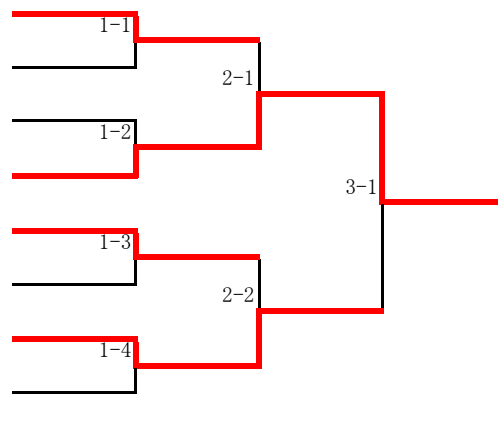

7グループ			1	2	3	4	勝負	順位
1	白山 暁基	新田卓球スポ少		3-0	3-0	3-0	3-0	1
2	在間 晴信	北仙台RISE Jr.	0-3		1-3	0-3	0-3	4
3	猪俣 裕人	錦桜紅羅舞	0-3	3-1		0-3	1-3	3
4	及川 颯汰	松山三本木スポ少	0-3	3-0	3-0		2-1	2

小学6年生以下男子シングルス

1位トーナメント

1	1グループ 及川陽介	1位 錦桜紅羅舞
2		
3	2グループ 佐藤優真	1位 東北卓球C&C
4	3グループ 押野紗良	1位 仙台卓球センター
5	4グループ 水谷光希	1位 東北卓球C&C
6	5グループ 佐々木勇翔	1位 錦桜紅羅舞
7	6グループ 齋田琉樹	1位 松山三本木スポ少
8	7グループ 白山昉基	1位 新田卓球スポ少

2位トーナメント

1	1グループ 菊地大芽	2位 松山三本木スポ少
2		
3	2グループ 小黒吏修	2位 高砂ジュニア
4	3グループ 稲葉理人	2位 北仙台RISEJr
5	4グループ 高橋悠	2位 大郷スポ少
6	5グループ 星野斐綺	2位 美里卓球スポ少
7	6グループ 渡邊心	2位 高砂ジュニア
8	7グループ 及川颯汰	2位 松山三本木スポ少

3位トーナメント

1	1グループ 魚住京祐	3位 東北卓球C&C
2		
3	2グループ 喜田龍之介	3位 中新田卓球クラブ
4	3グループ 高橋宥成	3位 美里卓球スポ少
5	4グループ 青木暖真	3位 松山三本木スポ少
6	5グループ 岩淵惺也	3位 若柳クラブ
7	6グループ 遠藤蒼涼	3位 東北卓球C&C
8	7グループ 猪俣裕人	3位 錦桜紅羅舞