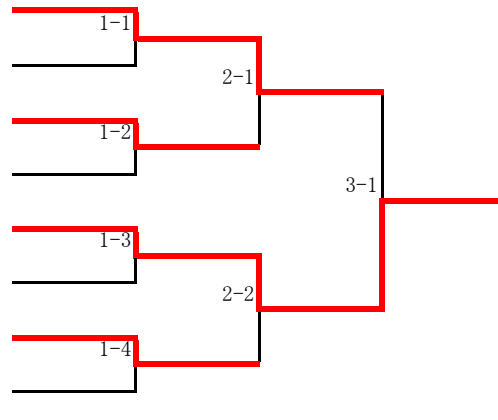

5グループ			1	2	3	勝負	順位
1	佐々木 勇翔	錦桜紅羅舞		3-0	3-0	2-0	1
2	岩淵 惺也	若柳クラブ	0-3		1-3	0-2	3
3	星野 斐綺	美里卓球スポ少	0-3	3-1		1-1	2

6グループ			1	2	3	勝負	順位
1	齋田 琉樹	松山三本木スポ少		3-0	3-0	2-0	1
2	遠藤 蒼涼	東北卓球c&c	0-3		2-3	0-2	3
3	渡邊 心	高砂ジュニア	0-3	3-2		1-1	2

7グループ			1	2	3	4	勝負	順位
1	白山 暁基	新田卓球スポ少		3-0	3-0	3-0	3-0	1
2	在間 晴信	北仙台RISE Jr.	0-3		1-3	0-3	0-3	4
3	猪俣 裕人	錦桜紅羅舞	0-3	3-1		0-3	1-3	3
4	及川 颯汰	松山三本木スポ少	0-3	3-0	3-0		2-1	2

小学6年生以下男子シングルス

1位トーナメント

1	1グループ 及川陽介	1位 錦桜紅羅舞
2		
3	2グループ 佐藤優真	1位 東北卓球C&C
4	3グループ 押野紗良	1位 仙台卓球センター
5	4グループ 水谷光希	1位 東北卓球C&C
6	5グループ 佐々木勇翔	1位 錦桜紅羅舞
7	6グループ 齋田琉樹	1位 松山三本木スポ少
8	7グループ 白山昉基	1位 新田卓球スポ少