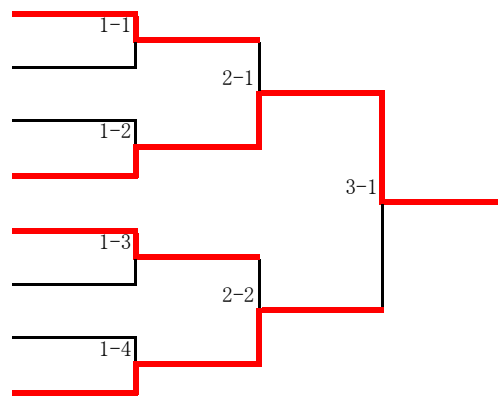

4位トーナメント

1	1グループ 遠藤愛斗	4位 若柳クラブ
2		
3		
4	3グループ 川岸裕翔	4位 松山三本木スポ少
5	4グループ 熊谷涼真	4位 錦卓球クラブ
6		
7		
8	7グループ 在間晴信	4位 北仙台RISEJr