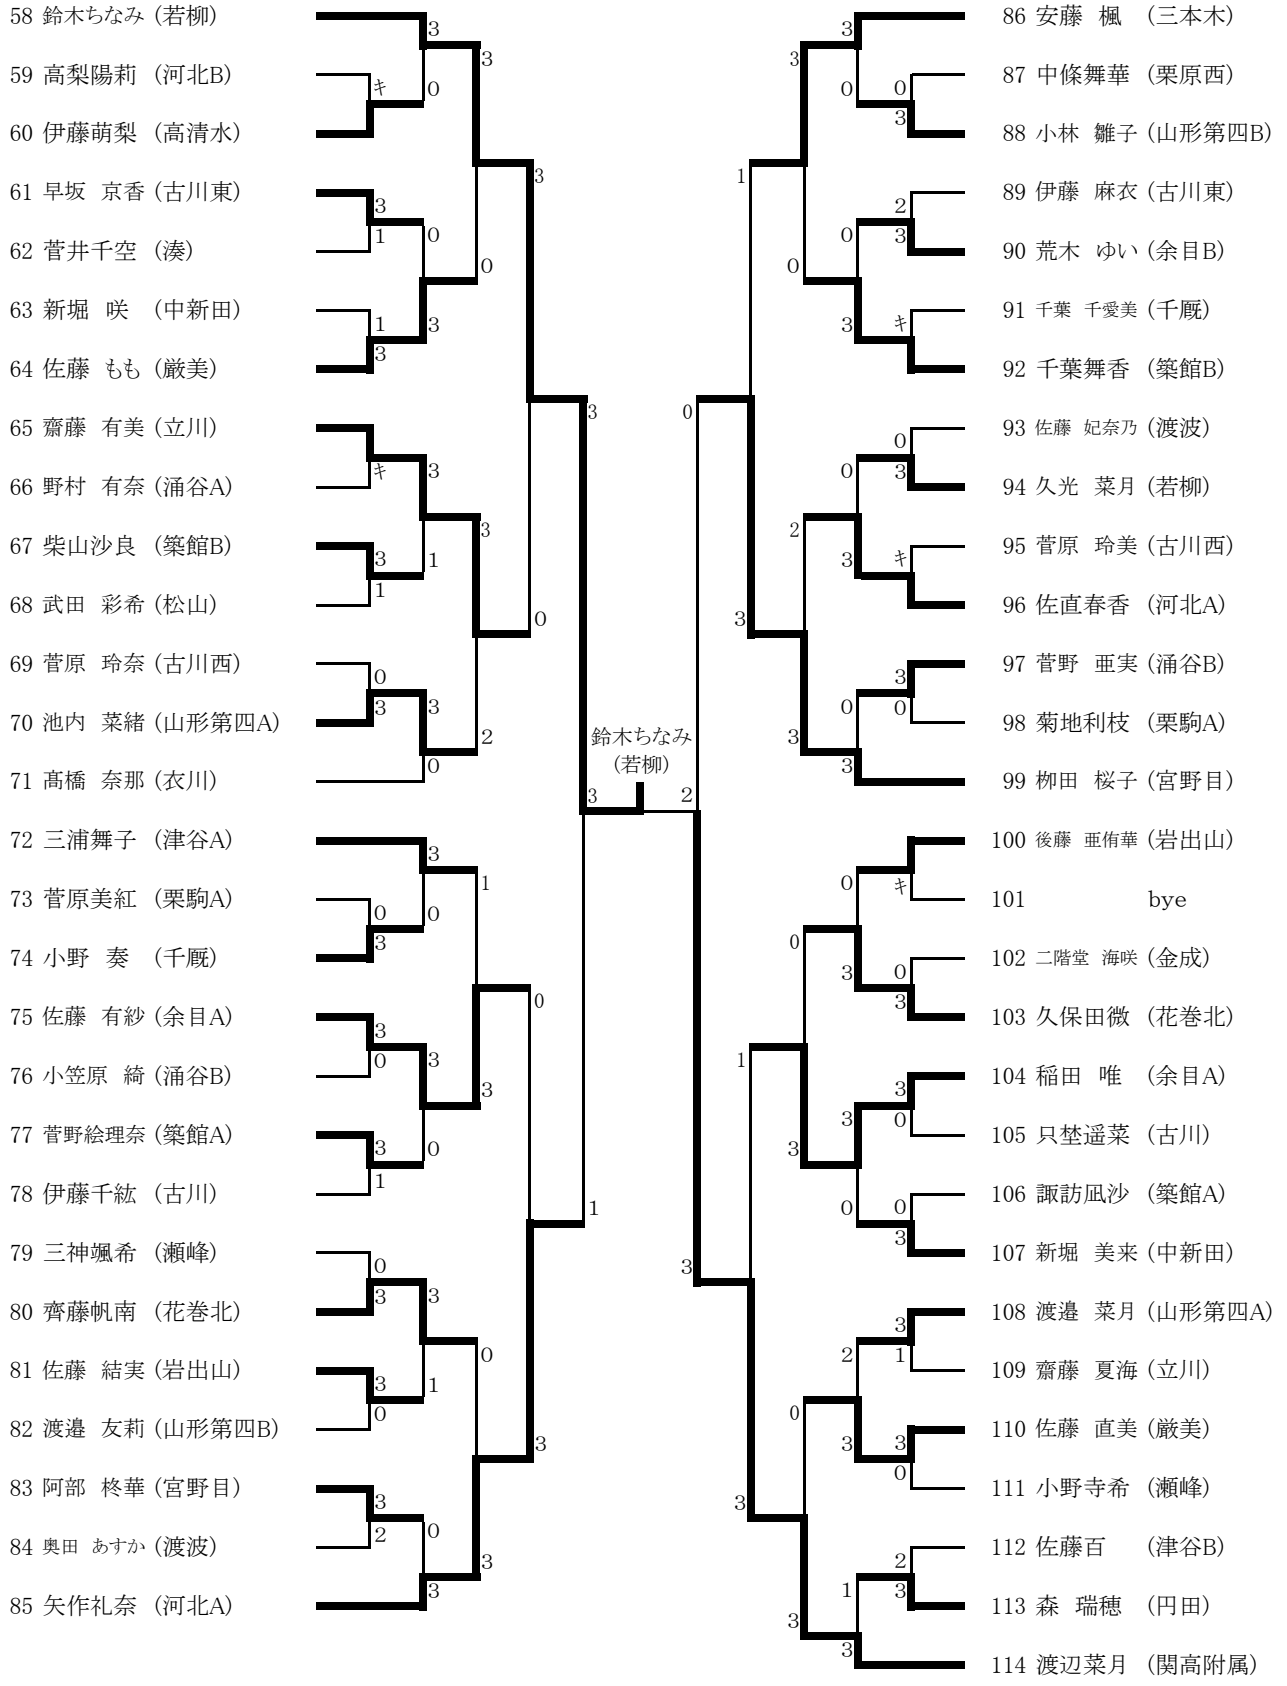

女子団体1位決勝トーナメント

女子団体2位決勝トーナメント

女子団体3、4位決勝トーナメント

女子団体予選リーグ(第1ステージ)

Aブロック

No.		河北中A	津谷B	栗駒B	試合得点	順位
①	河北中A		3-0	3-0	4	1
②	津谷B	0-3		3-0	3	2
③	栗駒B	0-3	0-3		2	3

Bブロック

No.		岩出山	千厩	栗原西	試合得点	順位
①	岩出山		3-1	3-1	4	1
②	千厩	1-3		3-2	3	2
③	栗原西	1-3	2-3		2	3

Fブロック

No.		河南西	衣川	山形第四B	試合得点	順位
①	河南西		3-0	3-0	4	1
②	衣川	0-3		1-3	2	3
③	山形第四B	0-3	3-1		3	2

女子団体予選リーグ(第1ステージ)

Gブロック

No.		宮野目	中新田	瀬峰	試合得点	順位
①	宮野目		3-0	3-0	4	1
②	中新田	0-3		3-0	3	2
③	瀬峰	0-3	0-3		2	3

Hブロック

No.		立川	大郷	栗駒A	試合得点	順位
①	立川		1-3	3-2	3	2
②	大郷	3-1		3-0	4	1
③	栗駒A	2-3	0-3		2	3

Lブロック

No.		若柳	湊	河北中B	涌谷B	試合得点	順位
①	若柳		3-0	3-0	3-0	6	1
②	湊	0-3		0-3	3-2	4	3
③	河北中B	0-3	3-0		3-0	5	2
④	涌谷B	0-3	2-3	0-3		3	4

決勝
原田美香(河北A) 3-0 高橋亜紗可(宮野目)

女子シングルス(1)

準決勝
高橋亜紗可(宮野目) 3-2 鈴木ちなみ(若柳)
土田果奈(高清水) 0-3 原田美香(河北A)

女子シングルス (2)

女子シングルス (3)

女子シングルス (4)