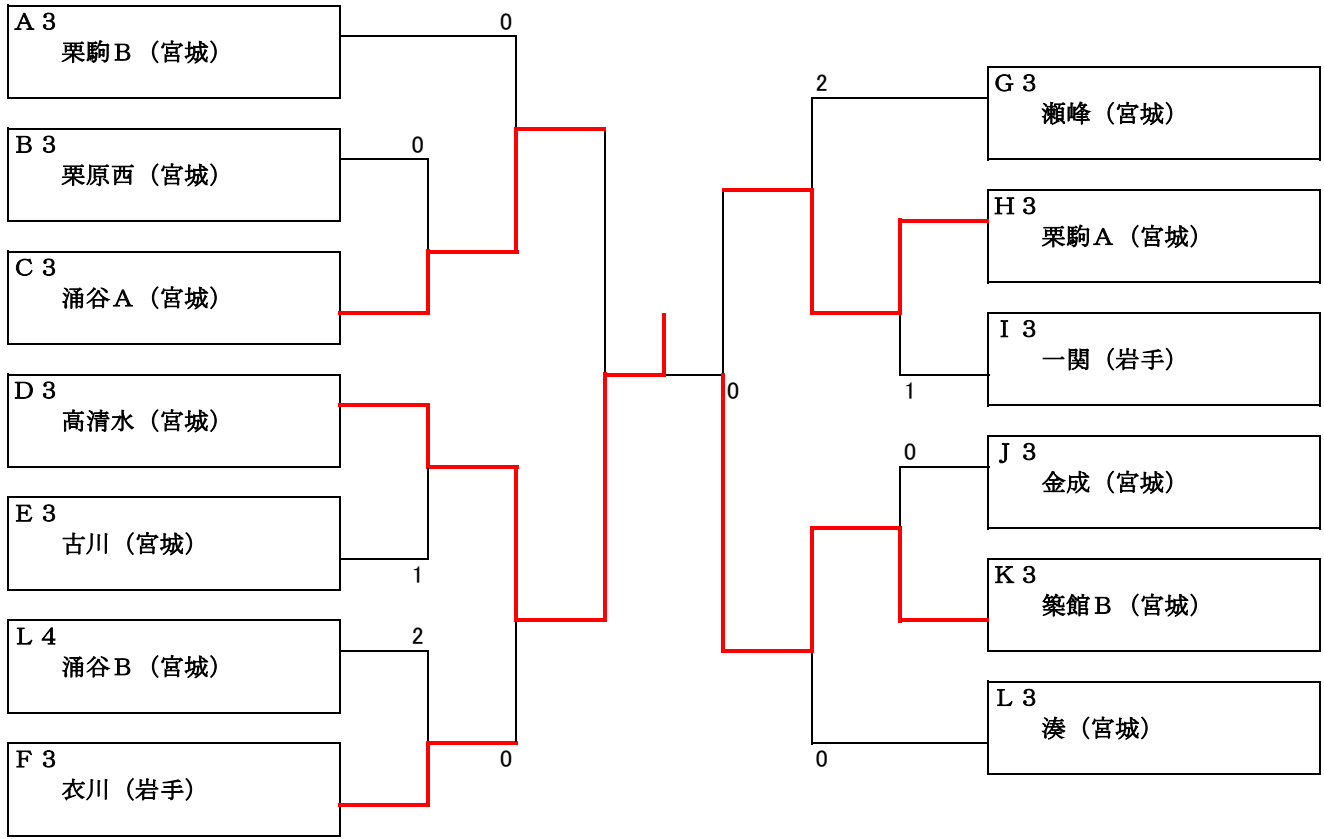

女子団体1位決勝トーナメント

女子団体2位決勝トーナメント

女子団体3、4位決勝トーナメント

女子団体予選リーグ(第1ステージ)

Aブロック

No.		河北中A	津谷B	栗駒B	試合得点	順位
①	河北中A		3-0	3-0	4	1
②	津谷B	0-3		3-0	3	2
③	栗駒B	0-3	0-3		2	3

Bブロック

No.		岩出山	千厩	栗原西	試合得点	順位
①	岩出山		3-1	3-1	4	1
②	千厩	1-3		3-2	3	2
③	栗原西	1-3	2-3		2	3

Lブロック

No.		若柳	湊	河北中B	涌谷B	試合得点	順位
①	若柳		3-0	3-0	3-0	6	1
②	湊	0-3		0-3	3-2	4	3
③	河北中B	0-3	3-0		3-0	5	2
④	涌谷B	0-3	2-3	0-3		3	4

決勝
原田美香(河北A) 3-0 高橋亜紗可(宮野目)

女子シングルス(1)

準決勝
高橋亜紗可(宮野目) 3-2 鈴木ちなみ(若柳)
土田果奈(高清水) 0-3 原田美香(河北A)