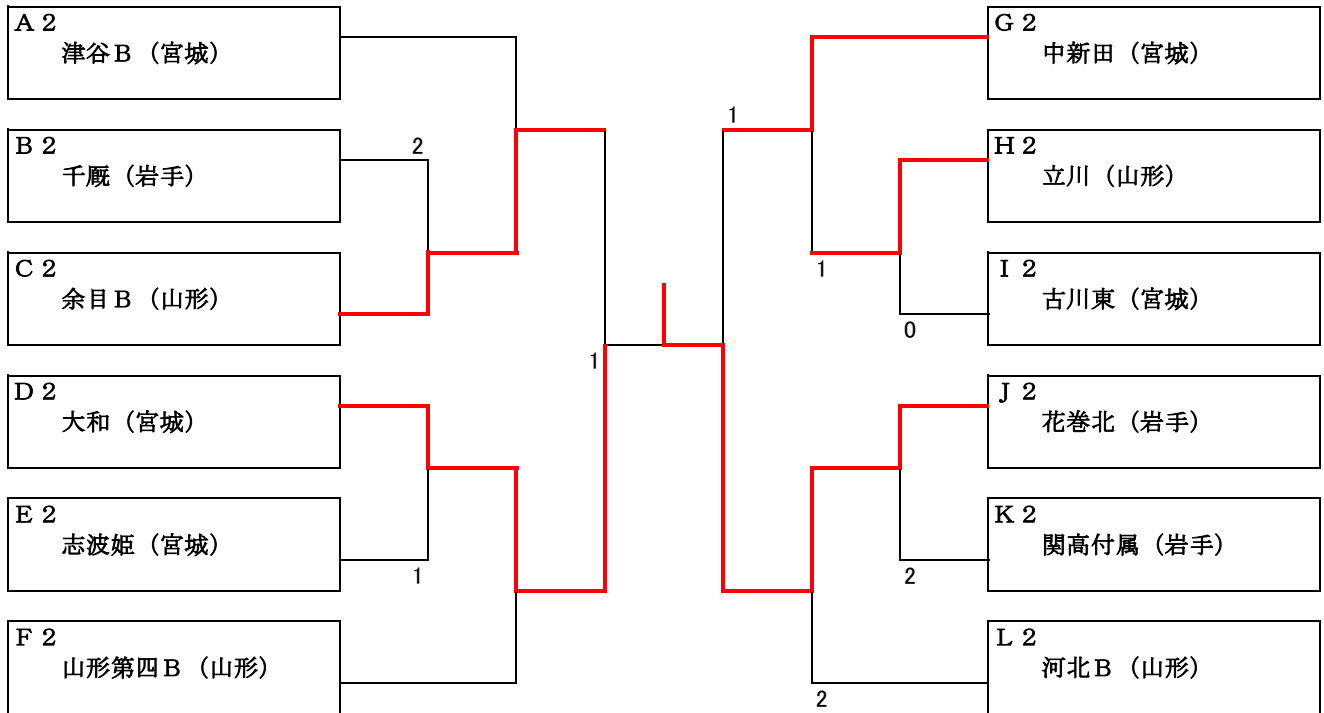

女子団体1位決勝トーナメント

女子団体2位決勝トーナメント

女子団体3、4位決勝トーナメント

女子団体予選リーグ(第1ステージ)

Aブロック

No.		河北中A	津谷B	栗駒B	試合得点	順位
①	河北中A		3-0	3-0	4	1
②	津谷B	0-3		3-0	3	2
③	栗駒B	0-3	0-3		2	3

Bブロック

No.		岩出山	千厩	栗原西	試合得点	順位
①	岩出山		3-1	3-1	4	1
②	千厩	1-3		3-2	3	2
③	栗原西	1-3	2-3		2	3

Lブロック

No.		若柳	湊	河北中B	涌谷B	試合得点	順位
①	若柳		3-0	3-0	3-0	6	1
②	湊	0-3		0-3	3-2	4	3
③	河北中B	0-3	3-0		3-0	5	2
④	涌谷B	0-3	2-3	0-3		3	4

決勝
原田美香(河北A) 3-0 高橋亜紗可(宮野目)

女子シングルス(1)

準決勝
高橋亜紗可(宮野目) 3-2 鈴木ちなみ(若柳)
土田果奈(高清水) 0-3 原田美香(河北A)