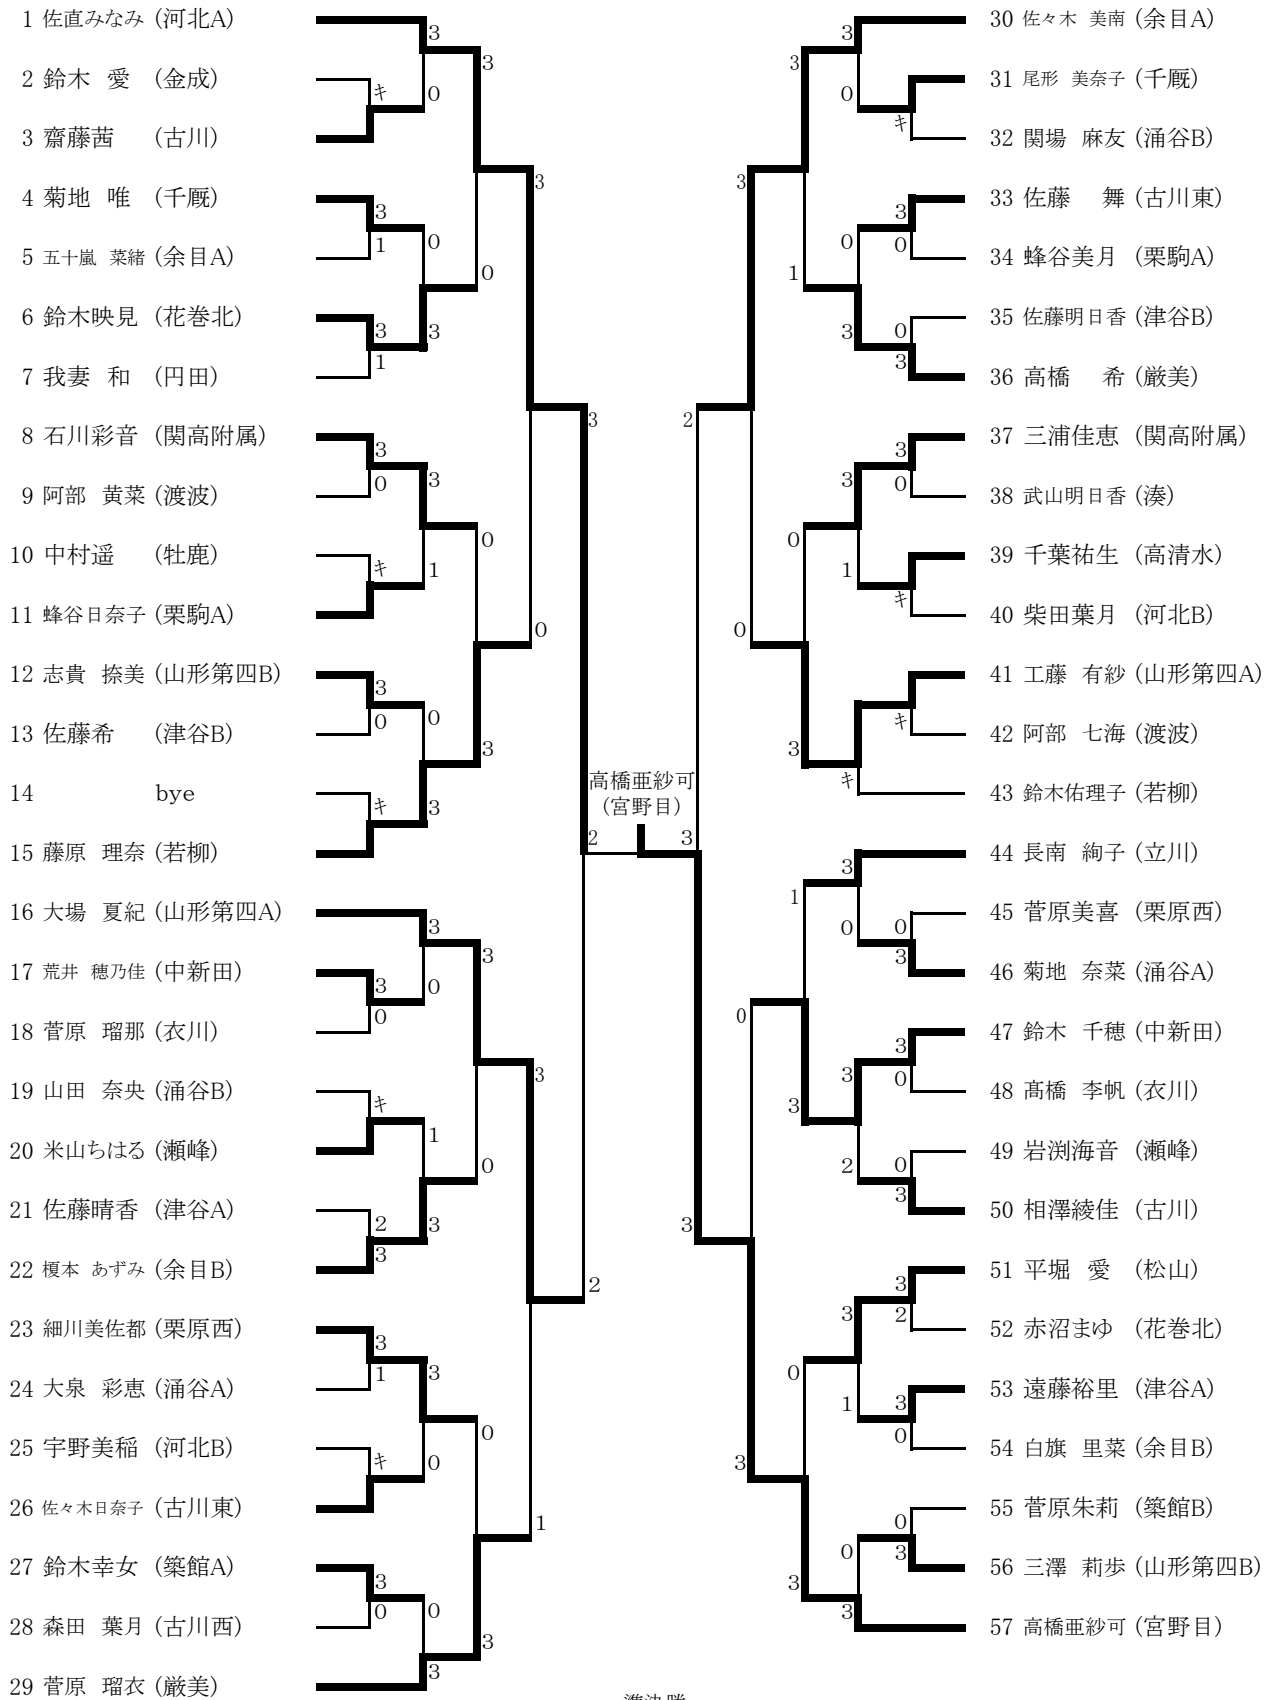

女子団体1位決勝トーナメント

女子団体2位決勝トーナメント

女子団体3、4位決勝トーナメント

女子団体予選リーグ(第1ステージ)

Aブロック

No.		河北中A	津谷B	栗駒B	試合得点	順位
①	河北中A		3-0	3-0	4	1
②	津谷B	0-3		3-0	3	2
③	栗駒B	0-3	0-3		2	3

Bブロック

No.		岩出山	千厩	栗原西	試合得点	順位
①	岩出山		3-1	3-1	4	1
②	千厩	1-3		3-2	3	2
③	栗原西	1-3	2-3		2	3

Fブロック

No.		河南西	衣川	山形第四B	試合得点	順位
①	河南西		3-0	3-0	4	1
②	衣川	0-3		1-3	2	3
③	山形第四B	0-3	3-1		3	2

女子団体予選リーグ(第1ステージ)

Gブロック

No.		宮野目	中新田	瀬峰	試合得点	順位
①	宮野目		3-0	3-0	4	1
②	中新田	0-3		3-0	3	2
③	瀬峰	0-3	0-3		2	3

Hブロック

No.		立川	大郷	栗駒A	試合得点	順位
①	立川		1-3	3-2	3	2
②	大郷	3-1		3-0	4	1
③	栗駒A	2-3	0-3		2	3

Lブロック

No.		若柳	湊	河北中B	涌谷B	試合得点	順位
①	若柳		3-0	3-0	3-0	6	1
②	湊	0-3		0-3	3-2	4	3
③	河北中B	0-3	3-0		3-0	5	2
④	涌谷B	0-3	2-3	0-3		3	4

決勝
原田美香(河北A) 3-0 高橋亜紗可(宮野目)

女子シングルス(1)

準決勝
高橋亜紗可(宮野目) 3-2 鈴木ちなみ(若柳)
土田果奈(高清水) 0-3 原田美香(河北A)

女子シングルス (2)

女子シングルス (3)

女子シングルス (4)