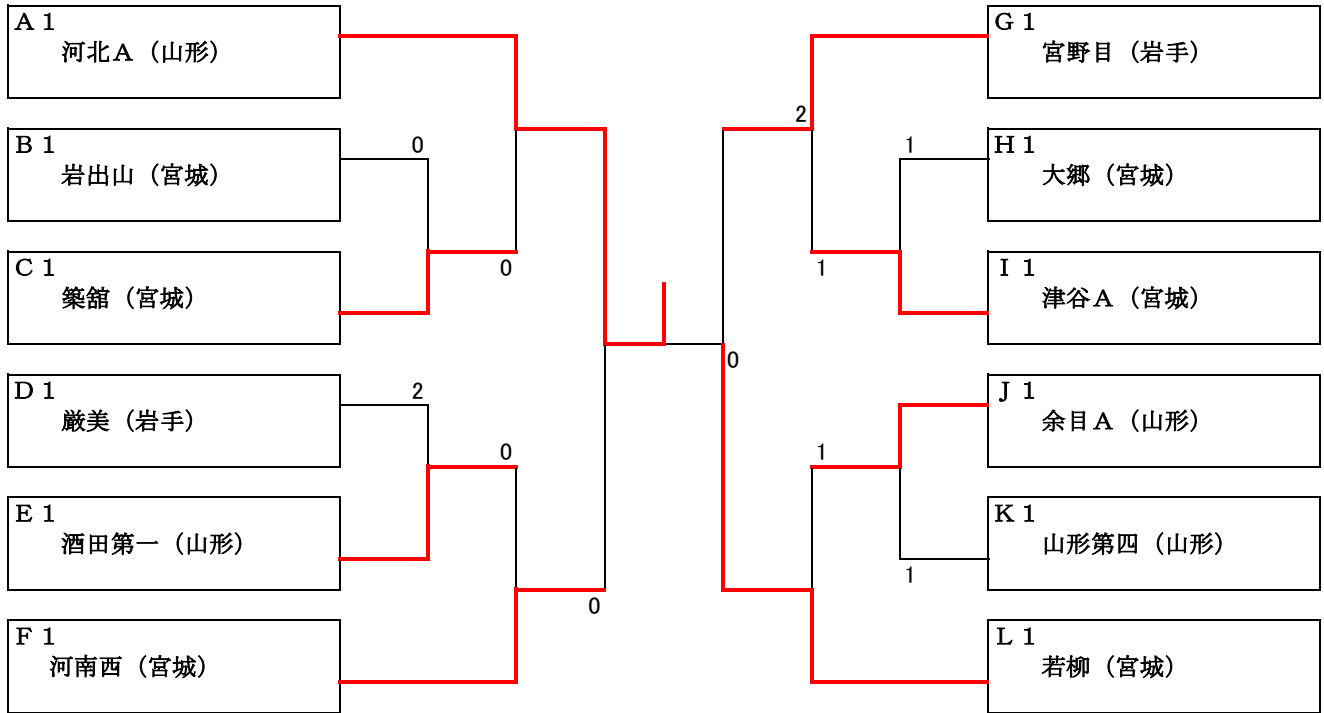

女子団体1位決勝トーナメント

女子団体2位決勝トーナメント

女子団体3、4位決勝トーナメント

女子団体予選リーグ(第1ステージ)

Aブロック

No.		河北中A	津谷B	栗駒B	試合得点	順位
①	河北中A		3-0	3-0	4	1
②	津谷B	0-3		3-0	3	2
③	栗駒B	0-3	0-3		2	3

Bブロック

No.		岩出山	千厩	栗原西	試合得点	順位
①	岩出山		3-1	3-1	4	1
②	千厩	1-3		3-2	3	2
③	栗原西	1-3	2-3		2	3

Lブロック

No.		若柳	湊	河北中B	涌谷B	試合得点	順位
①	若柳		3-0	3-0	3-0	6	1
②	湊	0-3		0-3	3-2	4	3
③	河北中B	0-3	3-0		3-0	5	2
④	涌谷B	0-3	2-3	0-3		3	4

決勝
原田美香(河北A) 3-0 高橋亜紗可(宮野目)

女子シングルス(1)

準決勝
高橋亜紗可(宮野目) 3-2 鈴木ちなみ(若柳)
土田果奈(高清水) 0-3 原田美香(河北A)