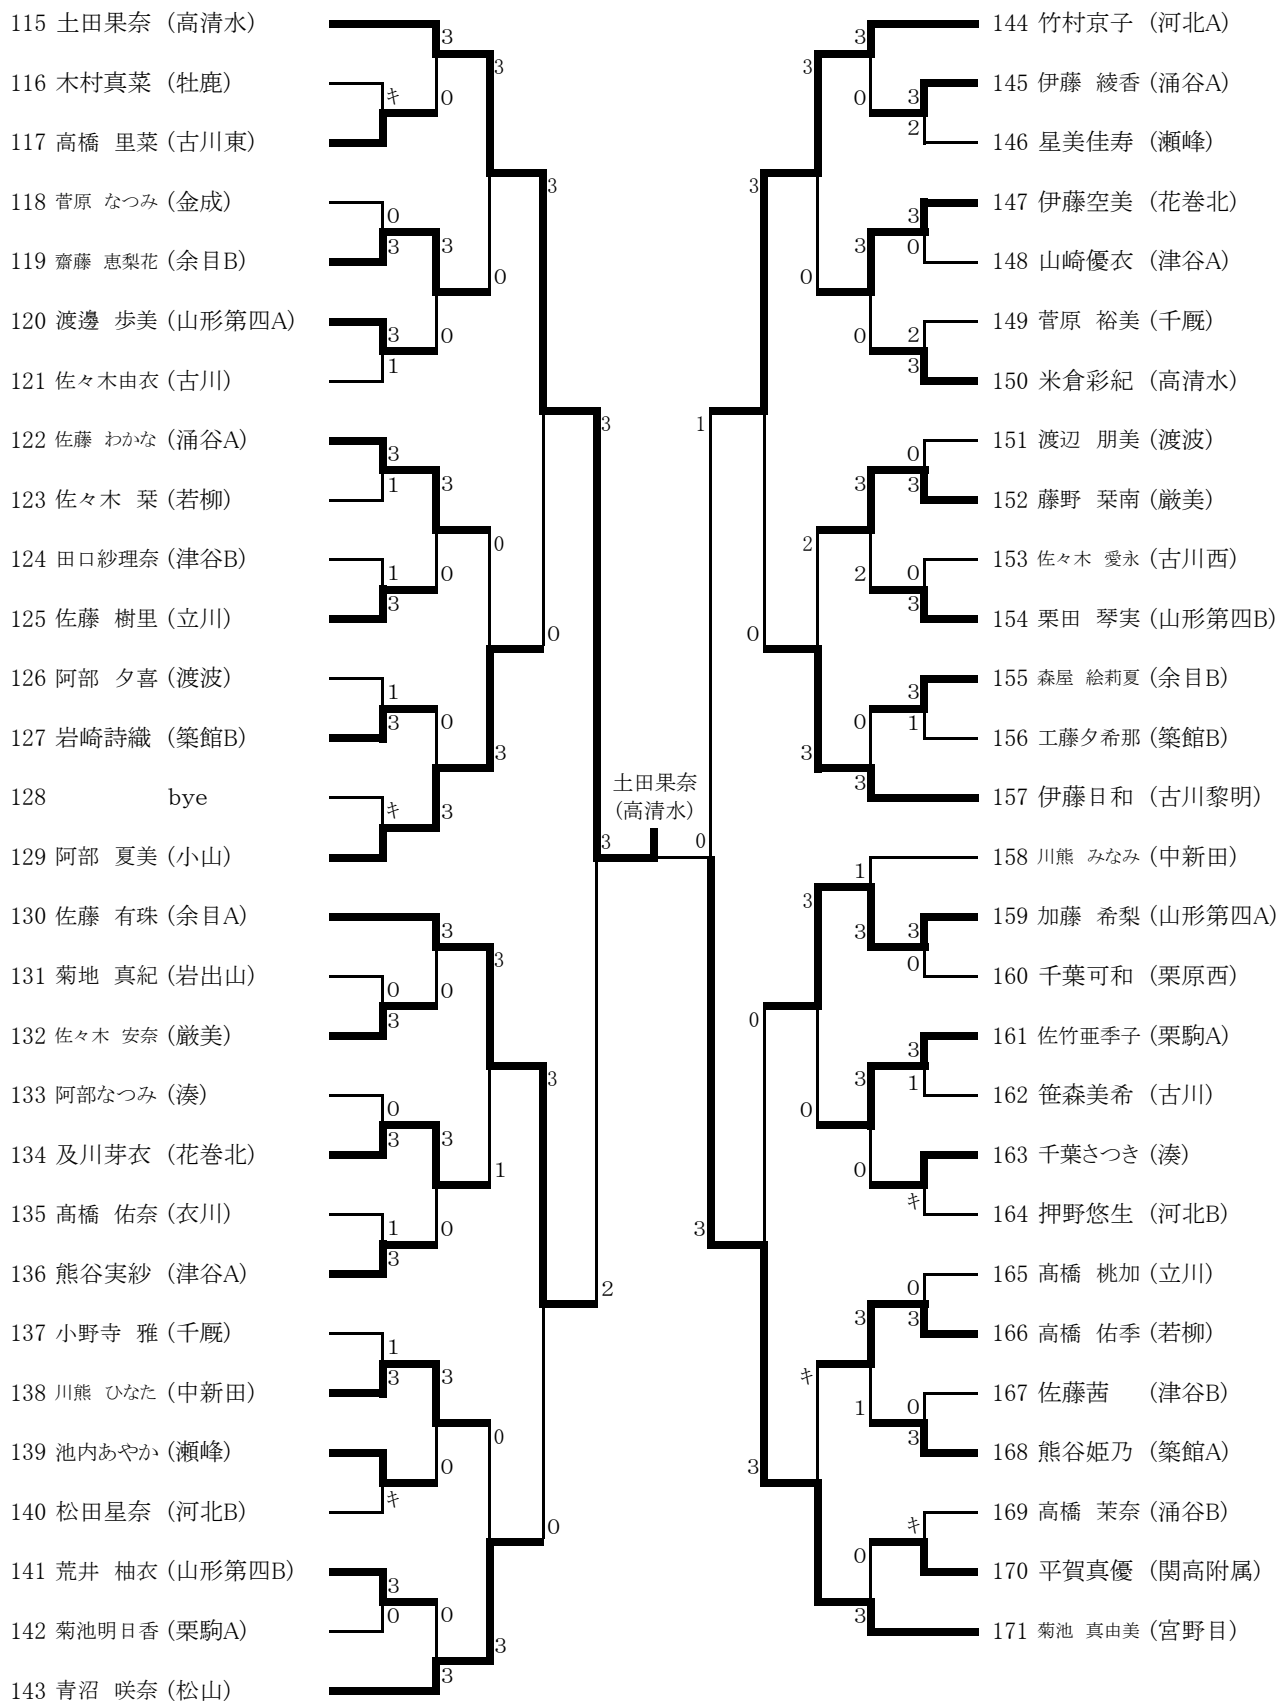

女子団体1位決勝トーナメント

女子団体2位決勝トーナメント

女子団体3、4位決勝トーナメント

女子団体予選リーグ(第1ステージ)

Aブロック

No.		河北中A	津谷B	栗駒B	試合得点	順位
①	河北中A		3-0	3-0	4	1
②	津谷B	0-3		3-0	3	2
③	栗駒B	0-3	0-3		2	3

Bブロック

No.		岩出山	千厩	栗原西	試合得点	順位
①	岩出山		3-1	3-1	4	1
②	千厩	1-3		3-2	3	2
③	栗原西	1-3	2-3		2	3

Fブロック

No.		河南西	衣川	山形第四B	試合得点	順位
①	河南西		3-0	3-0	4	1
②	衣川	0-3		1-3	2	3
③	山形第四B	0-3	3-1		3	2

女子団体予選リーグ(第1ステージ)

Gブロック

No.		宮野目	中新田	瀬峰	試合得点	順位
①	宮野目		3-0	3-0	4	1
②	中新田	0-3		3-0	3	2
③	瀬峰	0-3	0-3		2	3

Hブロック

No.		立川	大郷	栗駒A	試合得点	順位
①	立川		1-3	3-2	3	2
②	大郷	3-1		3-0	4	1
③	栗駒A	2-3	0-3		2	3

Lブロック

No.		若柳	湊	河北中B	涌谷B	試合得点	順位
①	若柳		3-0	3-0	3-0	6	1
②	湊	0-3		0-3	3-2	4	3
③	河北中B	0-3	3-0		3-0	5	2
④	涌谷B	0-3	2-3	0-3		3	4

決勝
原田美香(河北A) 3-0 高橋亜紗可(宮野目)

女子シングルス(1)

準決勝
高橋亜紗可(宮野目) 3-2 鈴木ちなみ(若柳)
土田果奈(高清水) 0-3 原田美香(河北A)

女子シングルス (2)

女子シングルス (3)

女子シングルス (4)