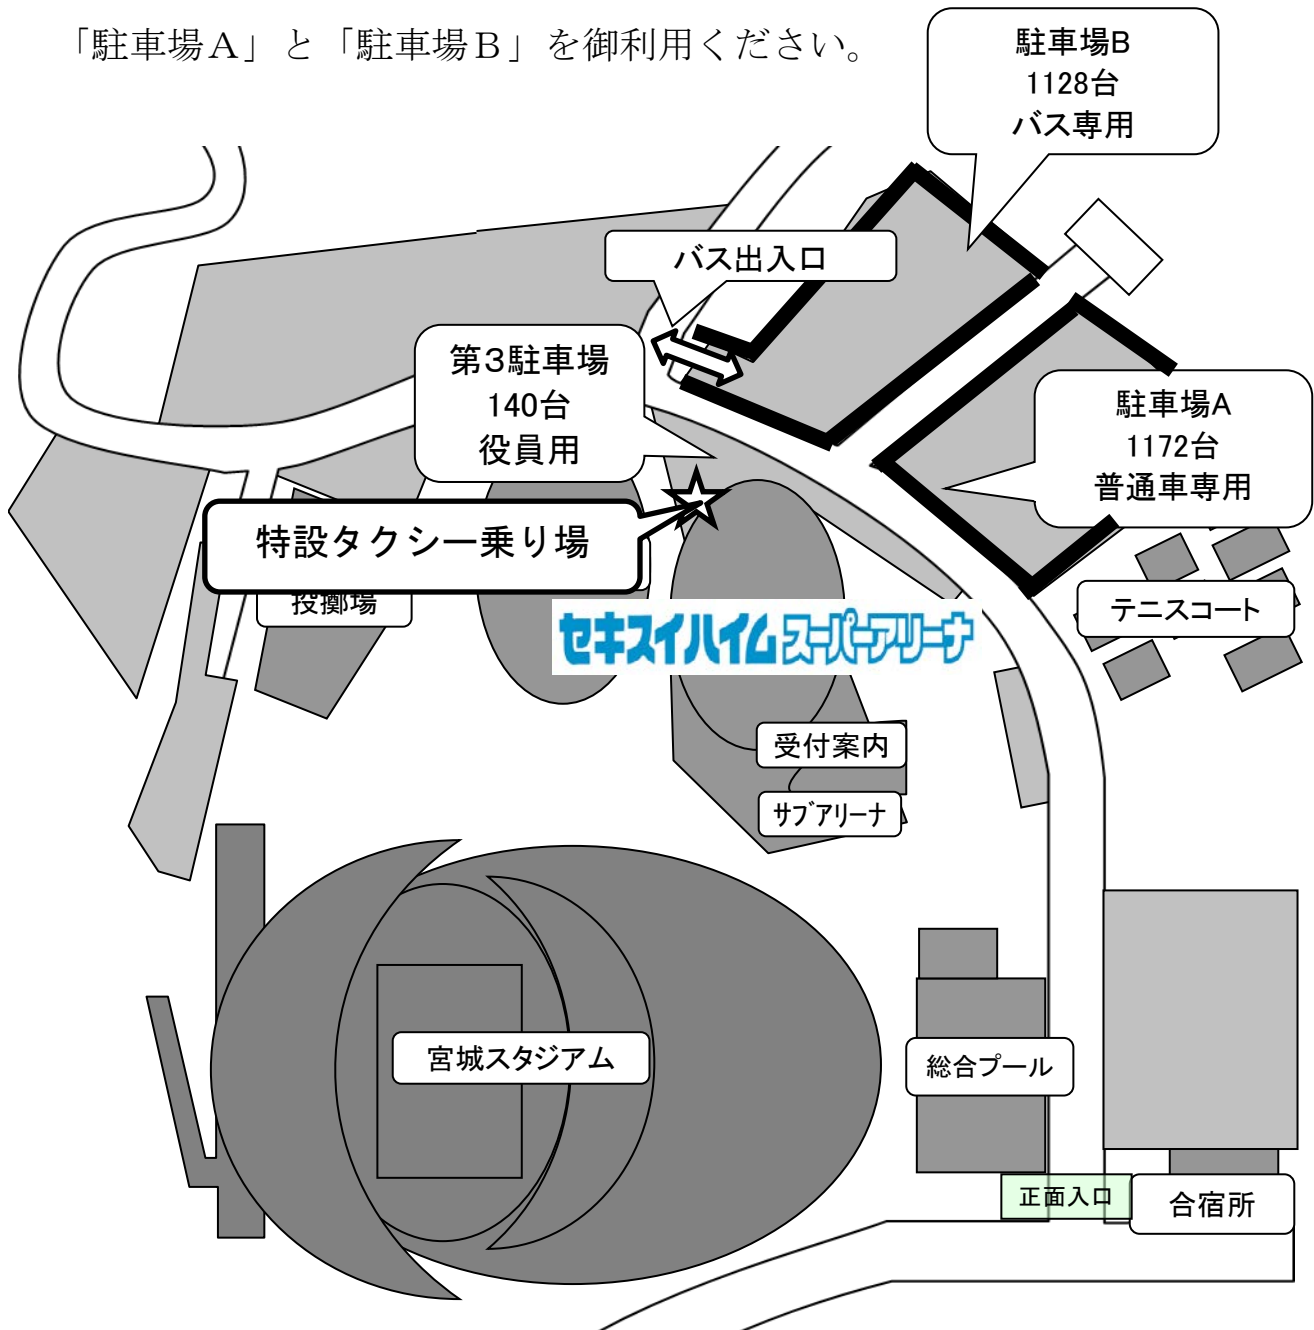

セキスイハイムスーパーアリーナ駐車場

「駐車場A」と「駐車場B」を御利用ください。

駐車場名	駐車台数
駐車場A	1172台
駐車場B	1128台
合計	2300台