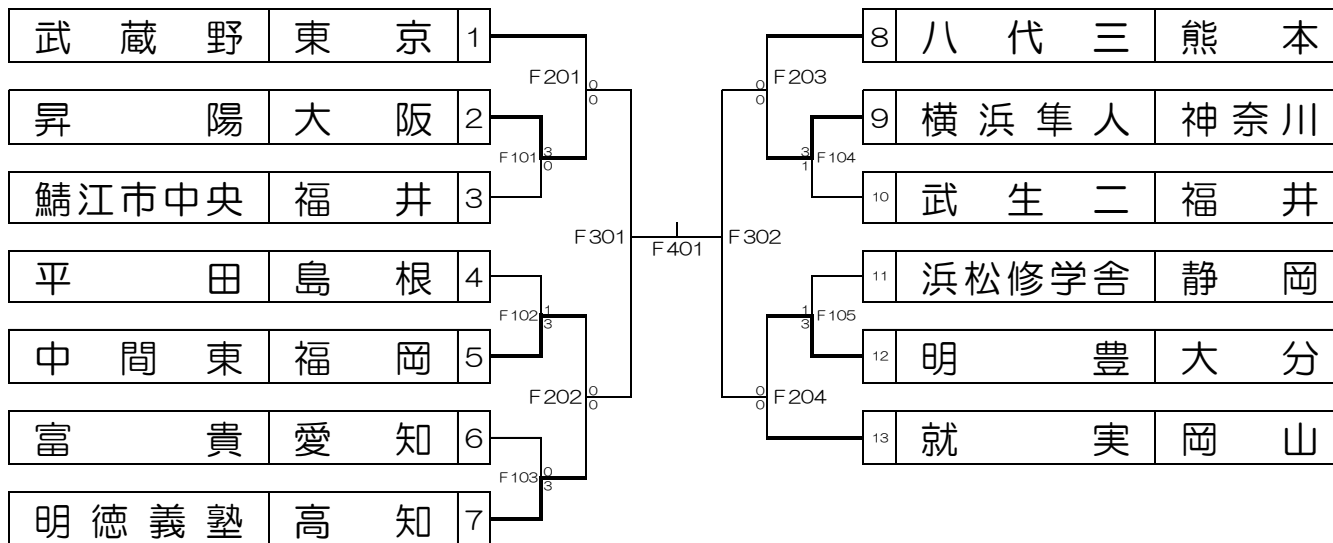

女子団体戦第2ステージ第1回戦

F104		
横浜隼人 (神奈川)	3 対 1	武生二 (福井)
1s 富田 真子	3 9-11 11-8 11-7 6-11 11-7	1s 倉崎 円香
2s 松井 薫音	3 11-6 11-9 12-10 -	2s 橋本 美波
3w 小畑 美菜 小畑 美月	2 11-6 8-11 11-3 11-10 8-11	3w 加藤 結衣 福田 萌乃
4s 青木 優佳	3 17-15 8-11 11-13 11-7 11-7	4s 加藤 麻衣
5s 堀田 優果	- - - -	5s 富田 梨香