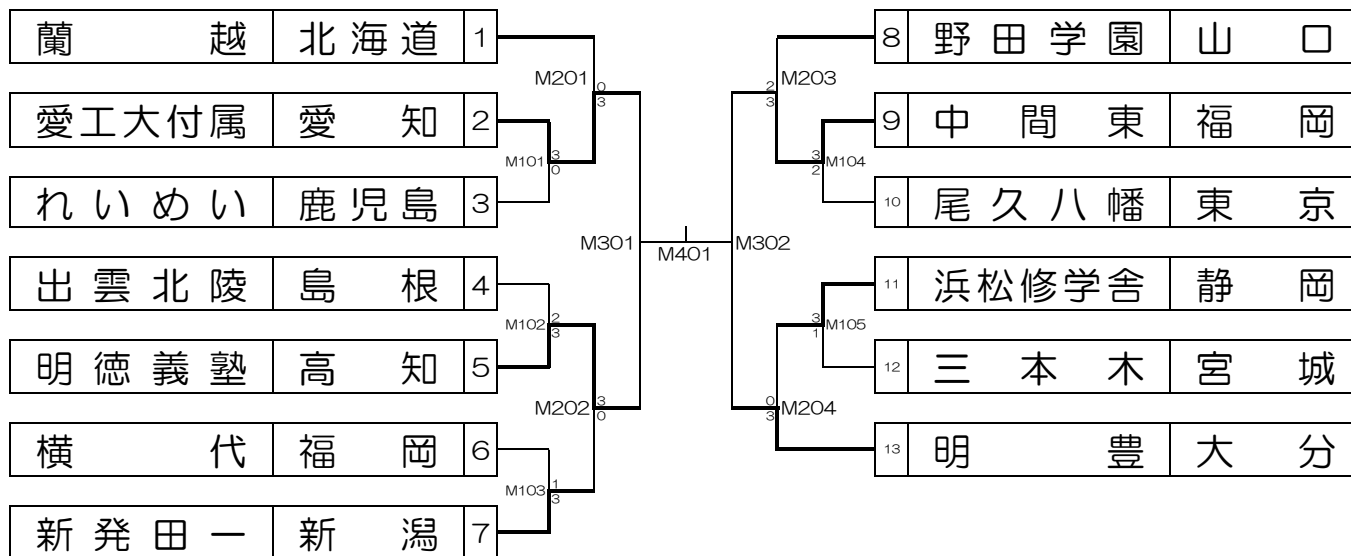

男子団体戦第2ステージ準々決勝

M204		明豊	
浜松修学舎 (静岡)	0 対 3	(大分)	
1s 岩井 柊弥	9 - 11 6 - 11 8 - 11 -	1s 渡辺 龍介	3
2s 深沢 大陽	11 - 6 9 - 11 8 - 11 15 - 13 5 - 11	2s 近藤 蓮	3
3w 野方 大地 河合 優駿	8 - 11 7 - 11 3 - 11 -	3w 秋吉 隼 後藤 秀虎	3
4s 山下 晃人	- - -	4s 岩間 充晃	-
5s 岡田 聖世	- - -	5s 芦澤 慶音	-

M203		中間東	
野田学園 (山口)	2 対 3	(福岡)	
1s 宮川 昌大	4 - 11 11 - 6 11 - 7 12 - 10 -	1s 荒井 和也	1
2s 恒松 慧	9 - 11 7 - 11 8 - 11 - -	2s 阿部 悠人	3
3w 松田 歩真 内田 柗平	9 - 11 11 - 5 11 - 8 11 - 9 -	3w 西原 聖真 近藤 亮汰	1
4s 松下 竜巳	8 - 11 11 - 9 11 - 5 8 - 11 5 - 11	4s 杉本 和也	3
5s 橋田 訓平	8 - 11 8 - 11 12 - 10 2 - 11 -	5s 吉田 聖斗	3