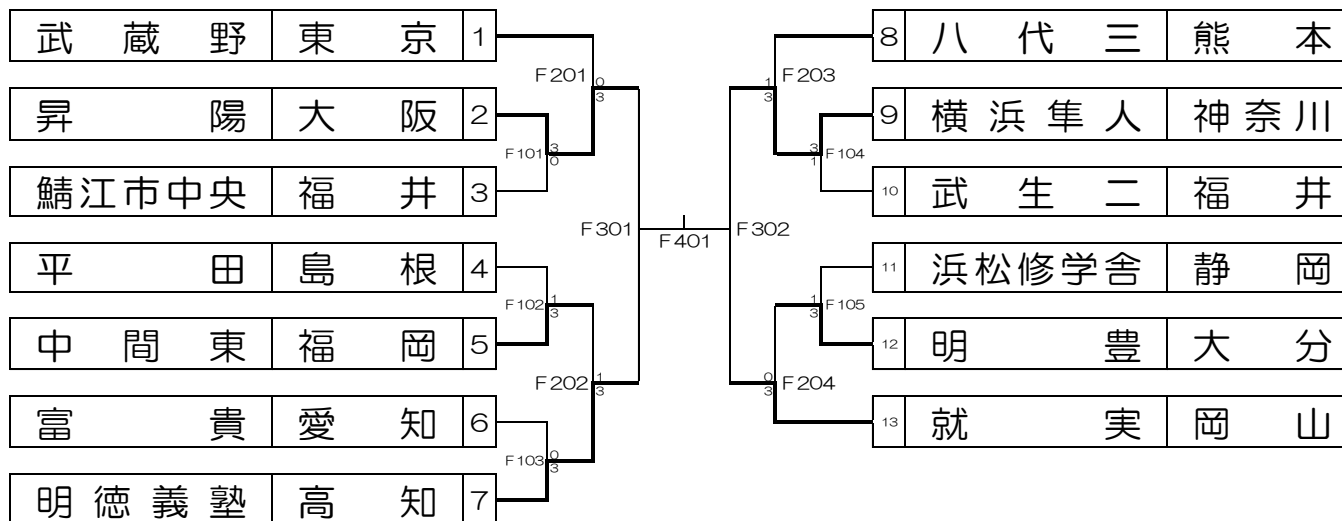

女子団体戦第2ステージ準々決勝

F204			
明豊 (大分)	0 対 3	就実 (岡山)	
1s 渡邊 寧々	2 - 11 6 - 11 9 - 11	1s 鶴岡 菜月	3
2s 高橋 花	6 - 11 12 - 10 5 - 11 11 - 8 7 - 11	2s 佐伯 充麗	3
3w 篠田 穂乃香 渡邊 濃乃	11 - 8 4 - 11 8 - 11 9 - 11	3w 寺坂 美優 松田 伊織	3
4s 中園 涼花	- - - -	4s 中村 莉子	- - - -
5s 渡邊 美紗	- - - -	5s 郡山 七海	- - - -