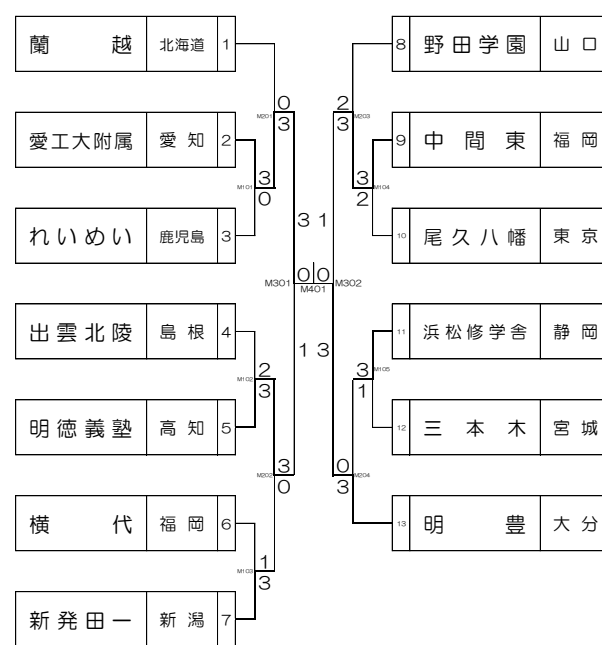

M301	
愛工大附属 (愛知)	3 対 1	明德義塾 (高知)
1s 中村 光人	3 $\begin{pmatrix} 14 & - & 12 \\ 12 & - & 10 \\ 4 & - & 11 \\ 11 & - & 2 \\ - & - & - \end{pmatrix}$ 1	1s 今永 隼人
2s 田中 佑汰	3 $\begin{pmatrix} 12 & - & 10 \\ 11 & - & 2 \\ 11 & - & 4 \\ - & - & - \end{pmatrix}$ 0	2s 神野 翔太
3w 小林 広夢 横谷 晟	0 $\begin{pmatrix} 8 & - & 11 \\ 7 & - & 11 \\ 8 & - & 11 \\ - & - & - \end{pmatrix}$ 3	3w 内田 智也 栗村 太知
4s 橋本 一輝	3 $\begin{pmatrix} 9 & - & 11 \\ 12 & - & 10 \\ 11 & - & 5 \\ 11 & - & 5 \end{pmatrix}$ 1	4s 手塚 峻馬
5s 加賀美 利輝	$\begin{pmatrix} - & - & - \\ - & - & - \\ - & - & - \\ - & - & - \end{pmatrix}$	5s 岩本 拓海

	F301	
昇陽 (大阪)	0 対 3	明德義塾 (高知)
1s 皆川 優香	1 $\begin{pmatrix} 7 & - & 11 \\ 7 & - & 11 \\ 11 & - & 8 \\ 9 & - & 11 \\ - & - & - \end{pmatrix}$ 3	1s 岡田 琴菜
2s 田中 夏実	2 $\begin{pmatrix} 15 & - & 13 \\ 11 & - & 7 \\ 4 & - & 11 \\ 9 & - & 11 \\ 12 & - & 14 \end{pmatrix}$ 3	2s 船場 清華
3w 麻生 麗名 稲垣 美帆	2 $\begin{pmatrix} 6 & - & 11 \\ 13 & - & 11 \\ 13 & - & 11 \\ 10 & - & 12 \\ 7 & - & 11 \end{pmatrix}$ 3	3w 秋山 有紀 高田 菜々美
4s 杉田 陽南	$\begin{pmatrix} - & - & - \\ - & - & - \\ - & - & - \\ - & - & - \end{pmatrix}$	4s 高田 愛佳
5s 江戸 絢音	$\begin{pmatrix} - & - & - \\ - & - & - \\ - & - & - \\ - & - & - \end{pmatrix}$	5s 里川 奈優