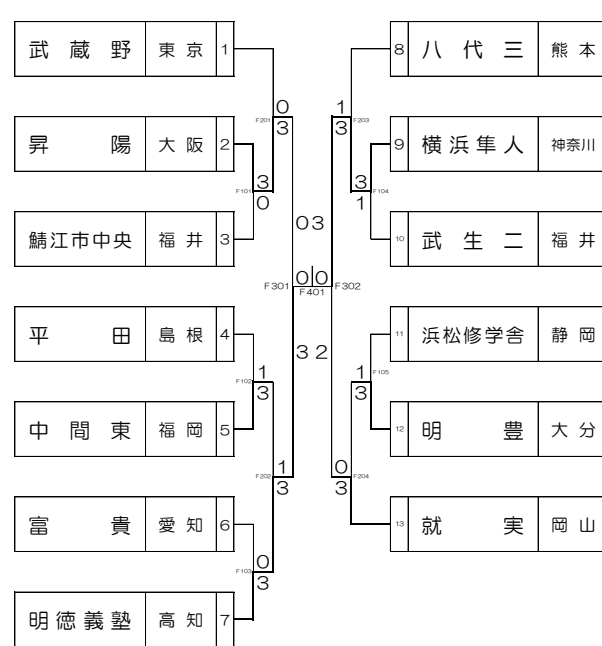

M301	
愛工大附属 (愛知)	3 対 1	明德義塾 (高知)
1s 中村 光人	3 $\begin{pmatrix} 14 & - & 12 \\ 12 & - & 10 \\ 4 & - & 11 \\ 11 & - & 2 \\ - & - & - \end{pmatrix}$ 1	1s 今永 隼人
2s 田中 佑汰	3 $\begin{pmatrix} 12 & - & 10 \\ 11 & - & 2 \\ 11 & - & 4 \\ - & - & - \end{pmatrix}$ 0	2s 神野 翔太
3w 小林 広夢 横谷 晟	0 $\begin{pmatrix} 8 & - & 11 \\ 7 & - & 11 \\ 8 & - & 11 \\ - & - & - \end{pmatrix}$ 3	3w 内田 智也 栗村 太知
4s 橋本 一輝	3 $\begin{pmatrix} 9 & - & 11 \\ 12 & - & 10 \\ 11 & - & 5 \\ 11 & - & 5 \end{pmatrix}$ 1	4s 手塚 峻馬
5s 加賀美 利輝	$\begin{pmatrix} - & - & - \\ - & - & - \\ - & - & - \\ - & - & - \end{pmatrix}$	5s 岩本 拓海

	F301	
昇陽 (大阪)	0 対 3	明德義塾 (高知)
1s 皆川 優香	1 $\begin{pmatrix} 7 & - & 11 \\ 7 & - & 11 \\ 11 & - & 8 \\ 9 & - & 11 \\ - & - & - \end{pmatrix}$ 3	1s 岡田 琴菜
2s 田中 夏実	2 $\begin{pmatrix} 15 & - & 13 \\ 11 & - & 7 \\ 4 & - & 11 \\ 9 & - & 11 \\ 12 & - & 14 \end{pmatrix}$ 3	2s 船場 清華
3w 麻生 麗名 稲垣 美帆	2 $\begin{pmatrix} 6 & - & 11 \\ 13 & - & 11 \\ 13 & - & 11 \\ 10 & - & 12 \\ 7 & - & 11 \end{pmatrix}$ 3	3w 秋山 有紀 高田 菜々美
4s 杉田 陽南	$\begin{pmatrix} - & - & - \\ - & - & - \\ - & - & - \\ - & - & - \end{pmatrix}$	4s 高田 愛佳
5s 江戸 絢音	$\begin{pmatrix} - & - & - \\ - & - & - \\ - & - & - \\ - & - & - \end{pmatrix}$	5s 里川 奈優